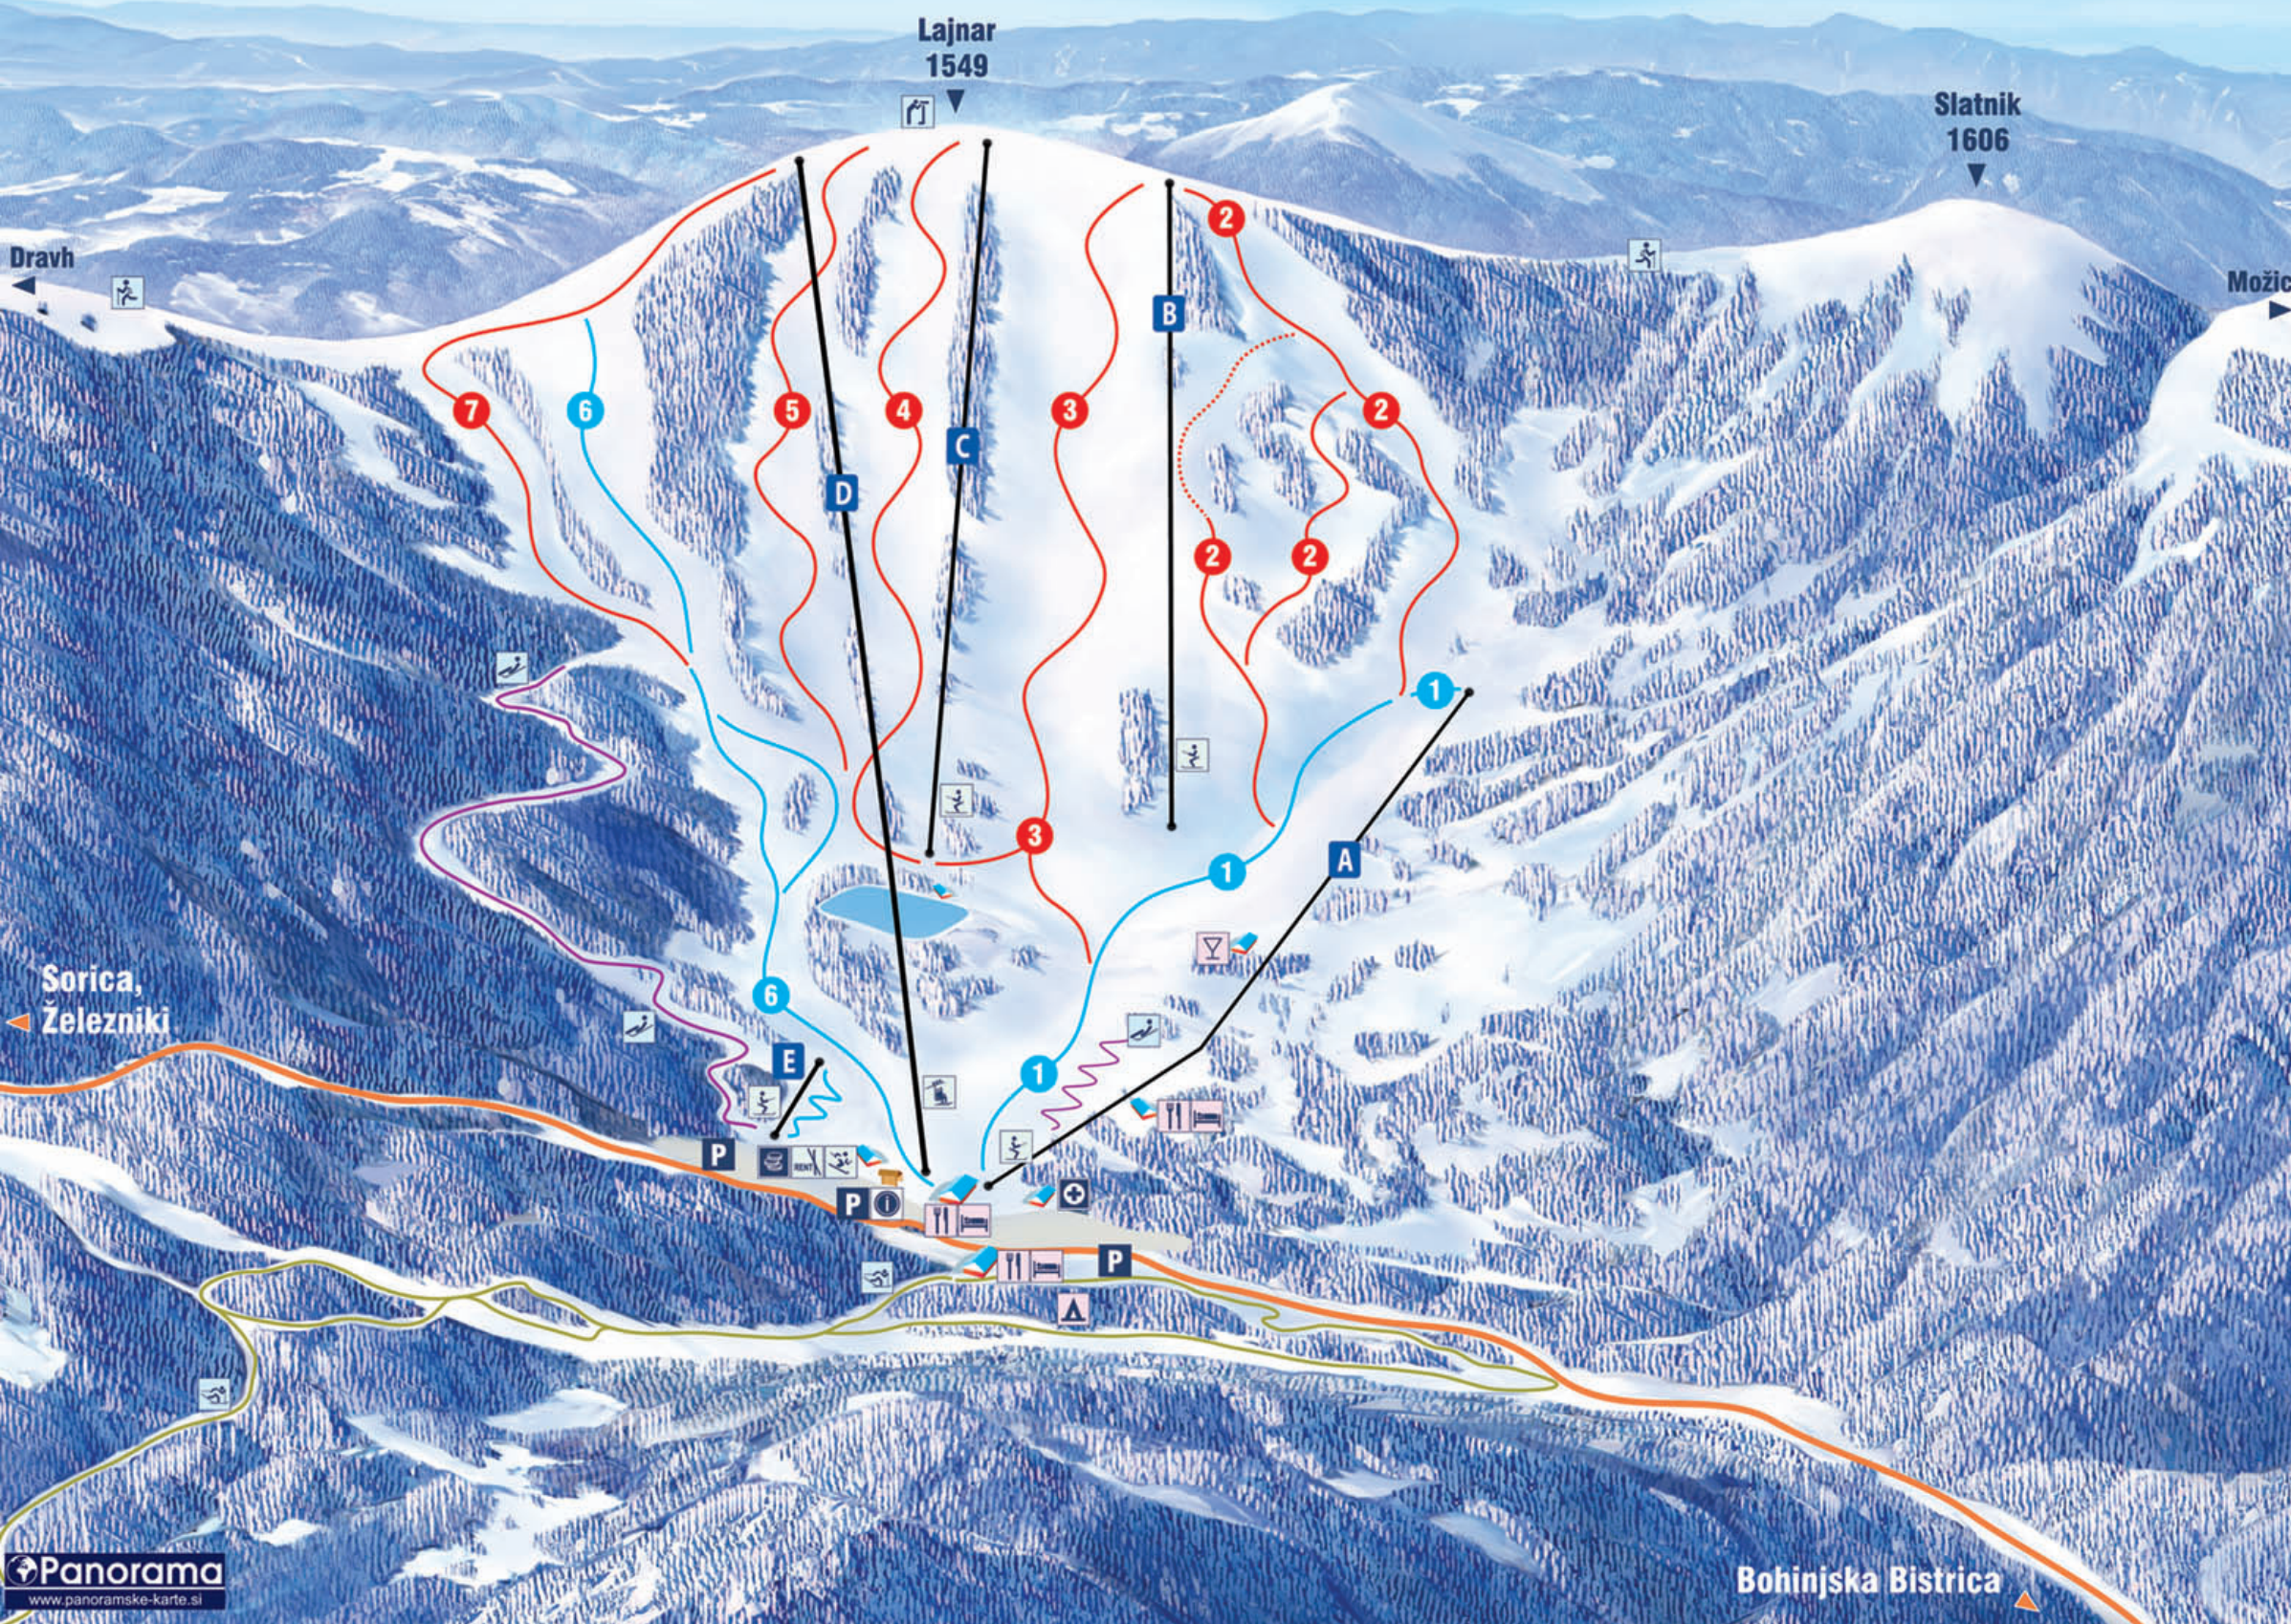

SMUČIŠČE / SKI RESORT SORIŠKA PLANINA

ŽIČNICE / LIFTS

- A** Vlečnica SLATNIK
SLATNIK ski-lift
- B** Vlečnica SEDLO
SEDLO ski-lift
- C** Vlečnica LAJNAR
LAJNAR ski-lift
- D** Dvosedežnica LAJNAR
LAJNAR chair-lift
- E** Otroška vlečnica LUCIJA
LUCIJA ski-lift

PROGE / SKI SLOPES

- 1** Slatnik
Slatnik
- 2** Sedlo 1
Sedlo 1
- 3** Sedlo 2
Sedlo 2
- 4** FIS proga 1
FIS slope I
- 5** FIS proga 2
FIS slope II
- 6** Družinska proga
Family slope
- 7** Smuk
Downhill

- 1** lahka proga
easy slope
- 2** tekaška proga
cross-country trails
- 3** srednje težka proga
intermediate slope
- 4** sankajska proga
sleigh trails

Panorama
www.panoramske-karte.si

LEGENDA / LEGEND

- | | | | |
|---------------------------|----------------------------|--------------------------------------|-----------------------------|
| informacije / information | restavracija / restaurant | tek na smučeh / cross-country skiing | vlečnica / ski-lift |
| prva pomoč / first aid | bar / bar | sankanje / sledding | dvosedežnica / chair-lift |
| parkirišče / parking lot | prenočišče / accommodation | pohodništvo / hiking | izposoja smučí / ski rental |
| blagajna / box office | kamp / camp | razgledna točka / viewpoint | šola smučanja / ski school |

TC SORIŠKA PLANINA

Opozorilo!

Smučanje izven urejenih smučišč na lastno odgovornost. Smučanje po zaprtih smučarskih progah strogo prepovedano.

Warning!

Skiing outside the ski slopes at your own risk. Skiing on closed ski trails is strictly forbidden.