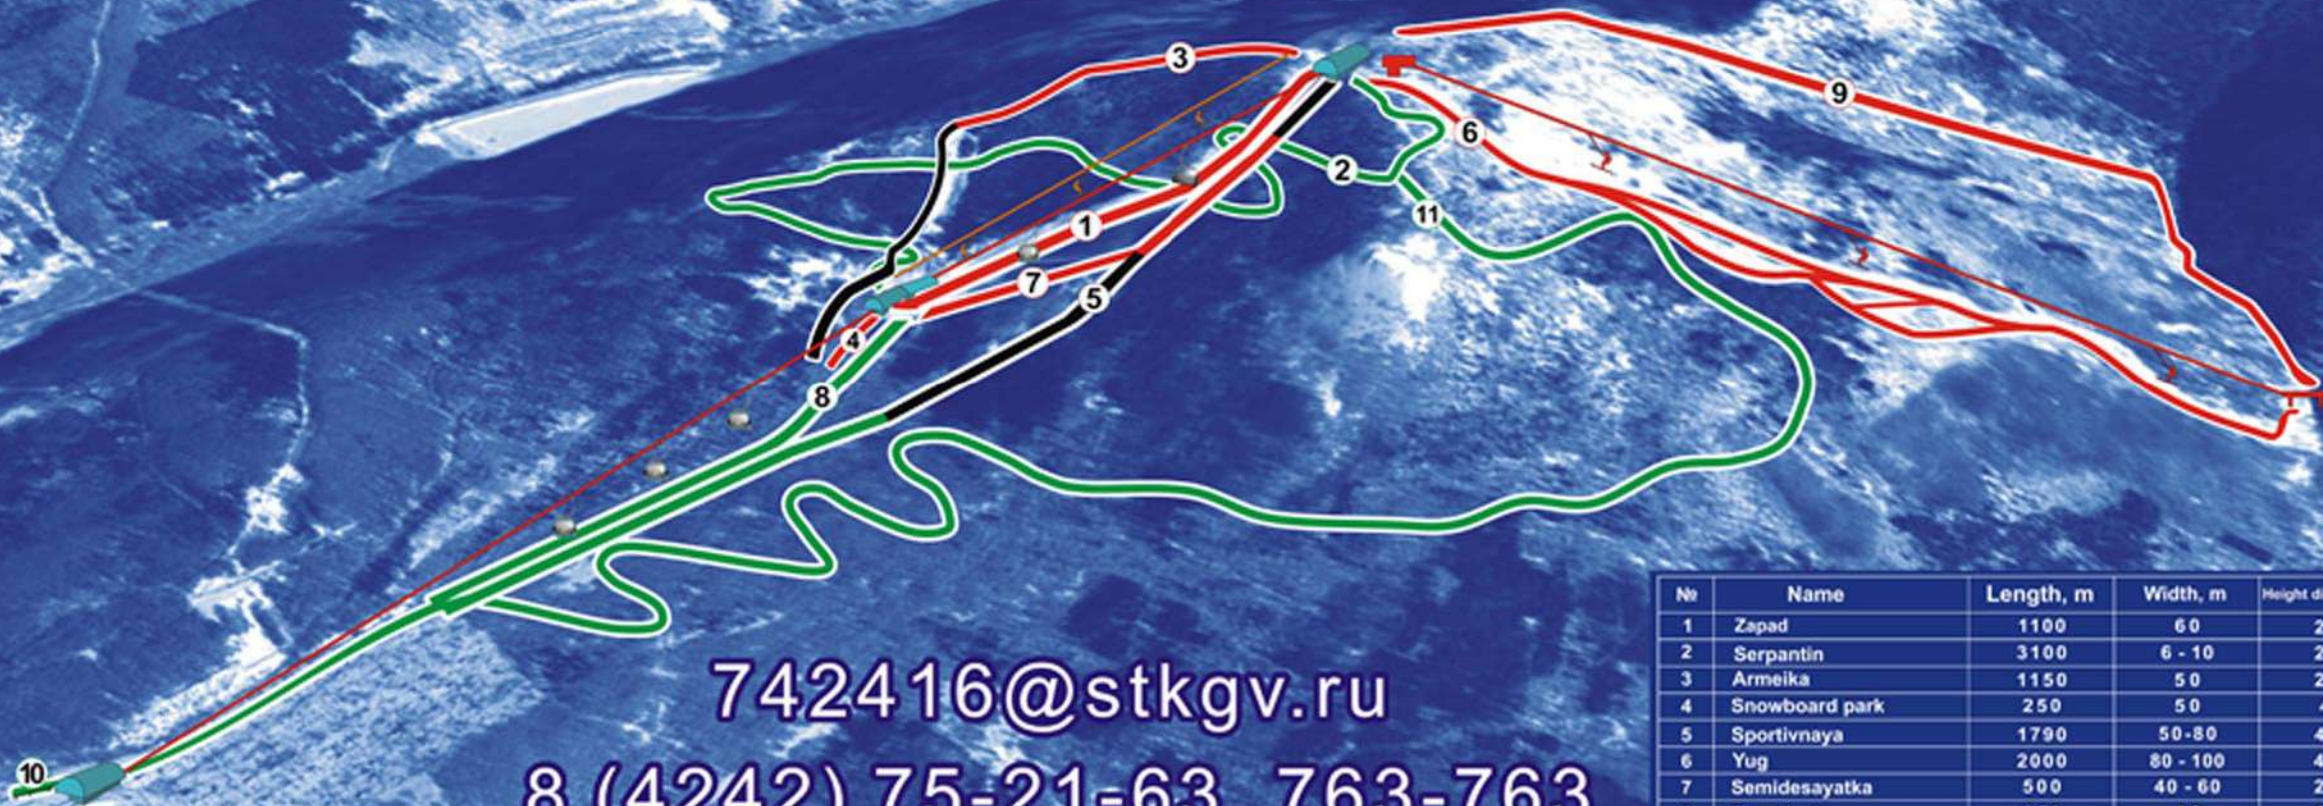

Gornyy Vozdukh

MAP OF SKI SLOPES

742416@stkgv.ru
8 (4242) 75-21-63, 763-763
www.ski-gv.ru

Nr	Name	Length, m	Width, m	Height difference, m
1	Zapad	1100	60	282
2	Serpantin	3100	6 - 10	282
3	Armeika	1150	50	282
4	Snowboard park	250	50	45
5	Sportivnaya	1790	50-80	461
6	Yug	2000	80 - 100	400
7	Semidesayatka	500	40 - 60	200
8	Zapad, niz	950	40	150
9	Vostok	3000	40-80	400
10	Detskaya	150	50	10
11	Yugo-zapadny Serpantin	4200	20	480

LEGEND OF COMPLEXITY LEVELS: ■ Easy ■ Difficult ■ Especially Difficult