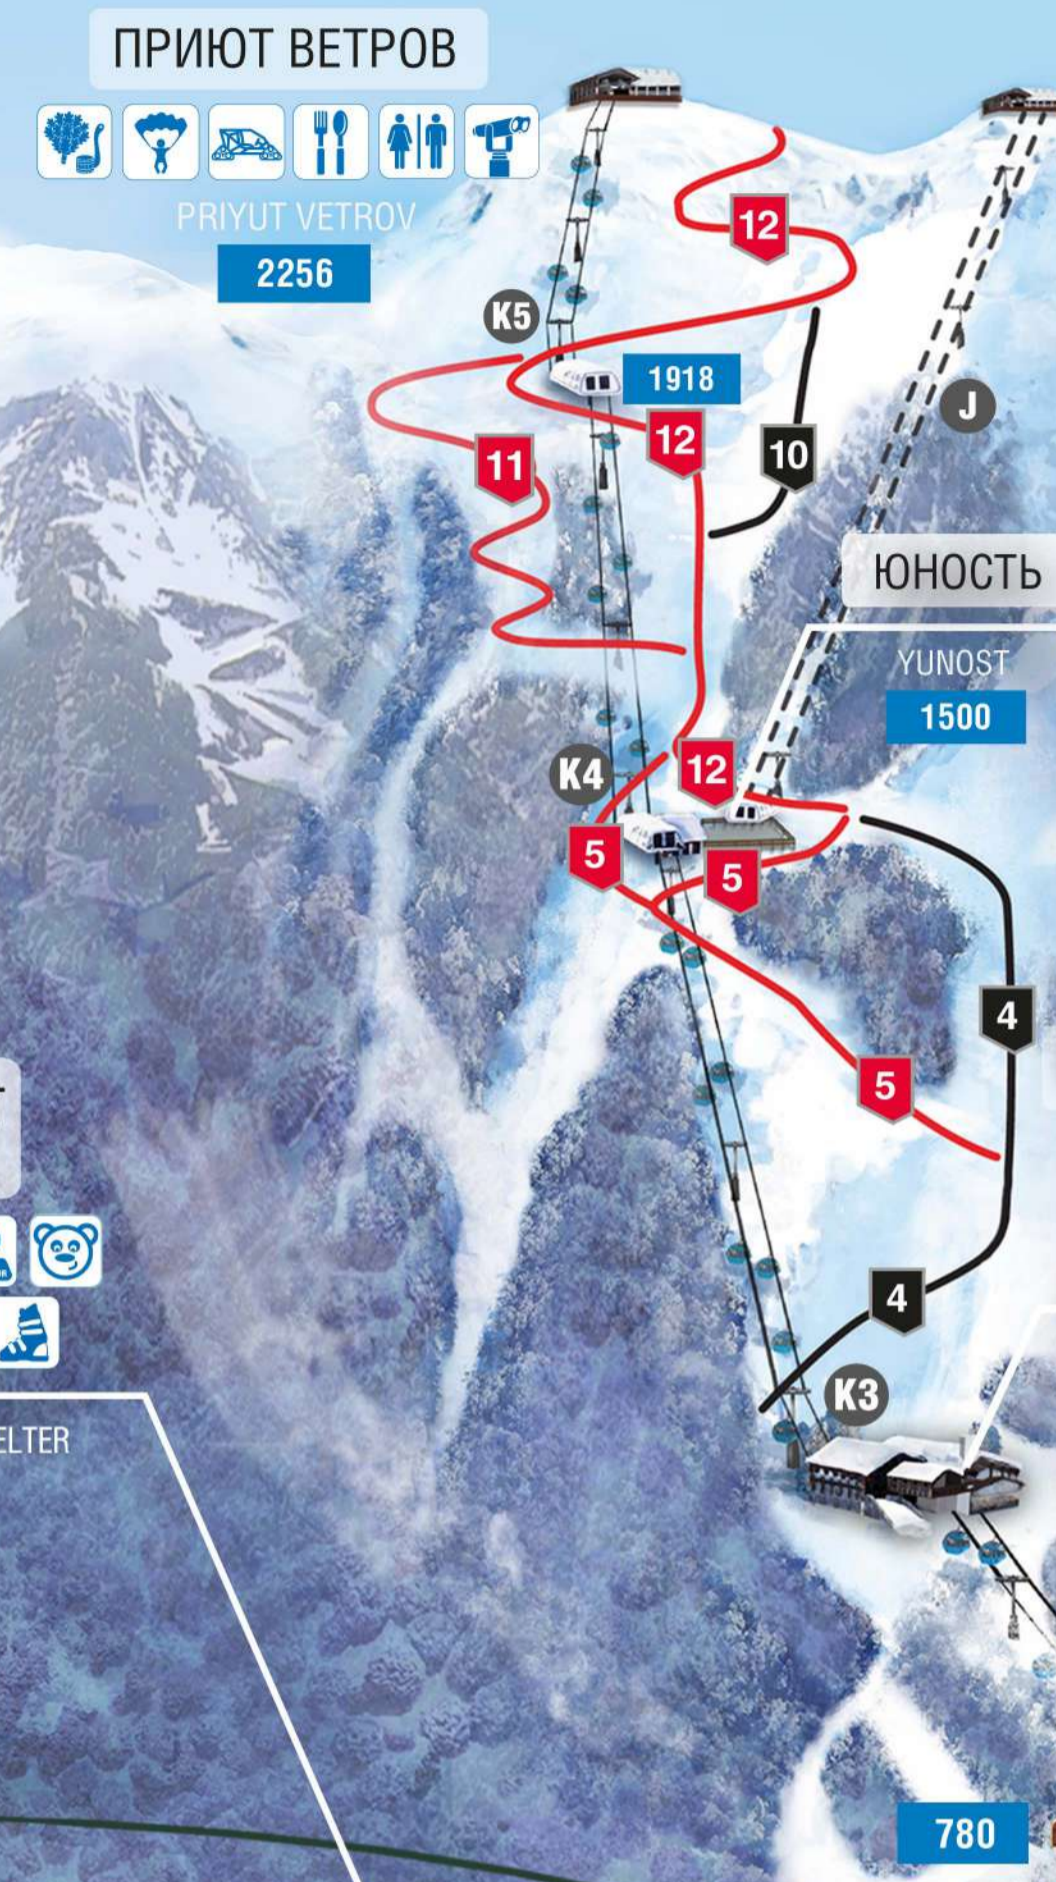

ГОРНОЛЫЖНЫЙ СКЛОН АЛЬПИКА

ГОРНОЛЫЖНЫЙ СКЛОН ЛАУРА

- ГОРНЫЙ ПРИЮТ ПИХТОВЫЙ**
 PIKHTOVYIY MOUNTAIN SHELTER
 1660
- ЛЫЖНО-БИАТЛОННЫЙ КОМПЛЕКС ЛАУРА**
 LAURA CROSS-COUNTRY SKI AND BIATHLON CENTRE
 1470
- ПОЛЯНА 1389 ОТЕЛЬ И СПА**
 POLYANA 1389 HOTEL & SPA
 1389
- ГОРНЫЙ ПРИЮТ ПСЕХАКО**
 PSEKHAKO MOUNTAIN SHELTER
 1440
- СОЛНЕЧНЫЙ**
 SOLNECHNIY
 1100
- РАЗВЛЕКАТЕЛЬНЫЙ ЦЕНТР ГАЛАКТИКА**
 GALAXY ENTERTAINMENT CENTRE
- СТАНЦИЯ КАНАТНЫХ ДОРОГ АЛЬПИКА**
 ALPIKA CABLEWAY STATION
 550
- НИЖНЯЯ СТАНЦИЯ КАНАТНЫХ ДОРОГ**
 CABLEWAY STATION
 545
- ГРАНД ОТЕЛЬ ПОЛЯНА КОРПУС В**
 GRAND HOTEL POLYANA BUILDING B
- ВИЛЛЫ**
 VILLAS
- ГРАНД ОТЕЛЬ ПОЛЯНА КОРПУС А**
 GRAND HOTEL POLYANA BUILDING A
- ГРАНД ОТЕЛЬ ПОЛЯНА КОРПУС С**
 GRAND HOTEL POLYANA BUILDING C