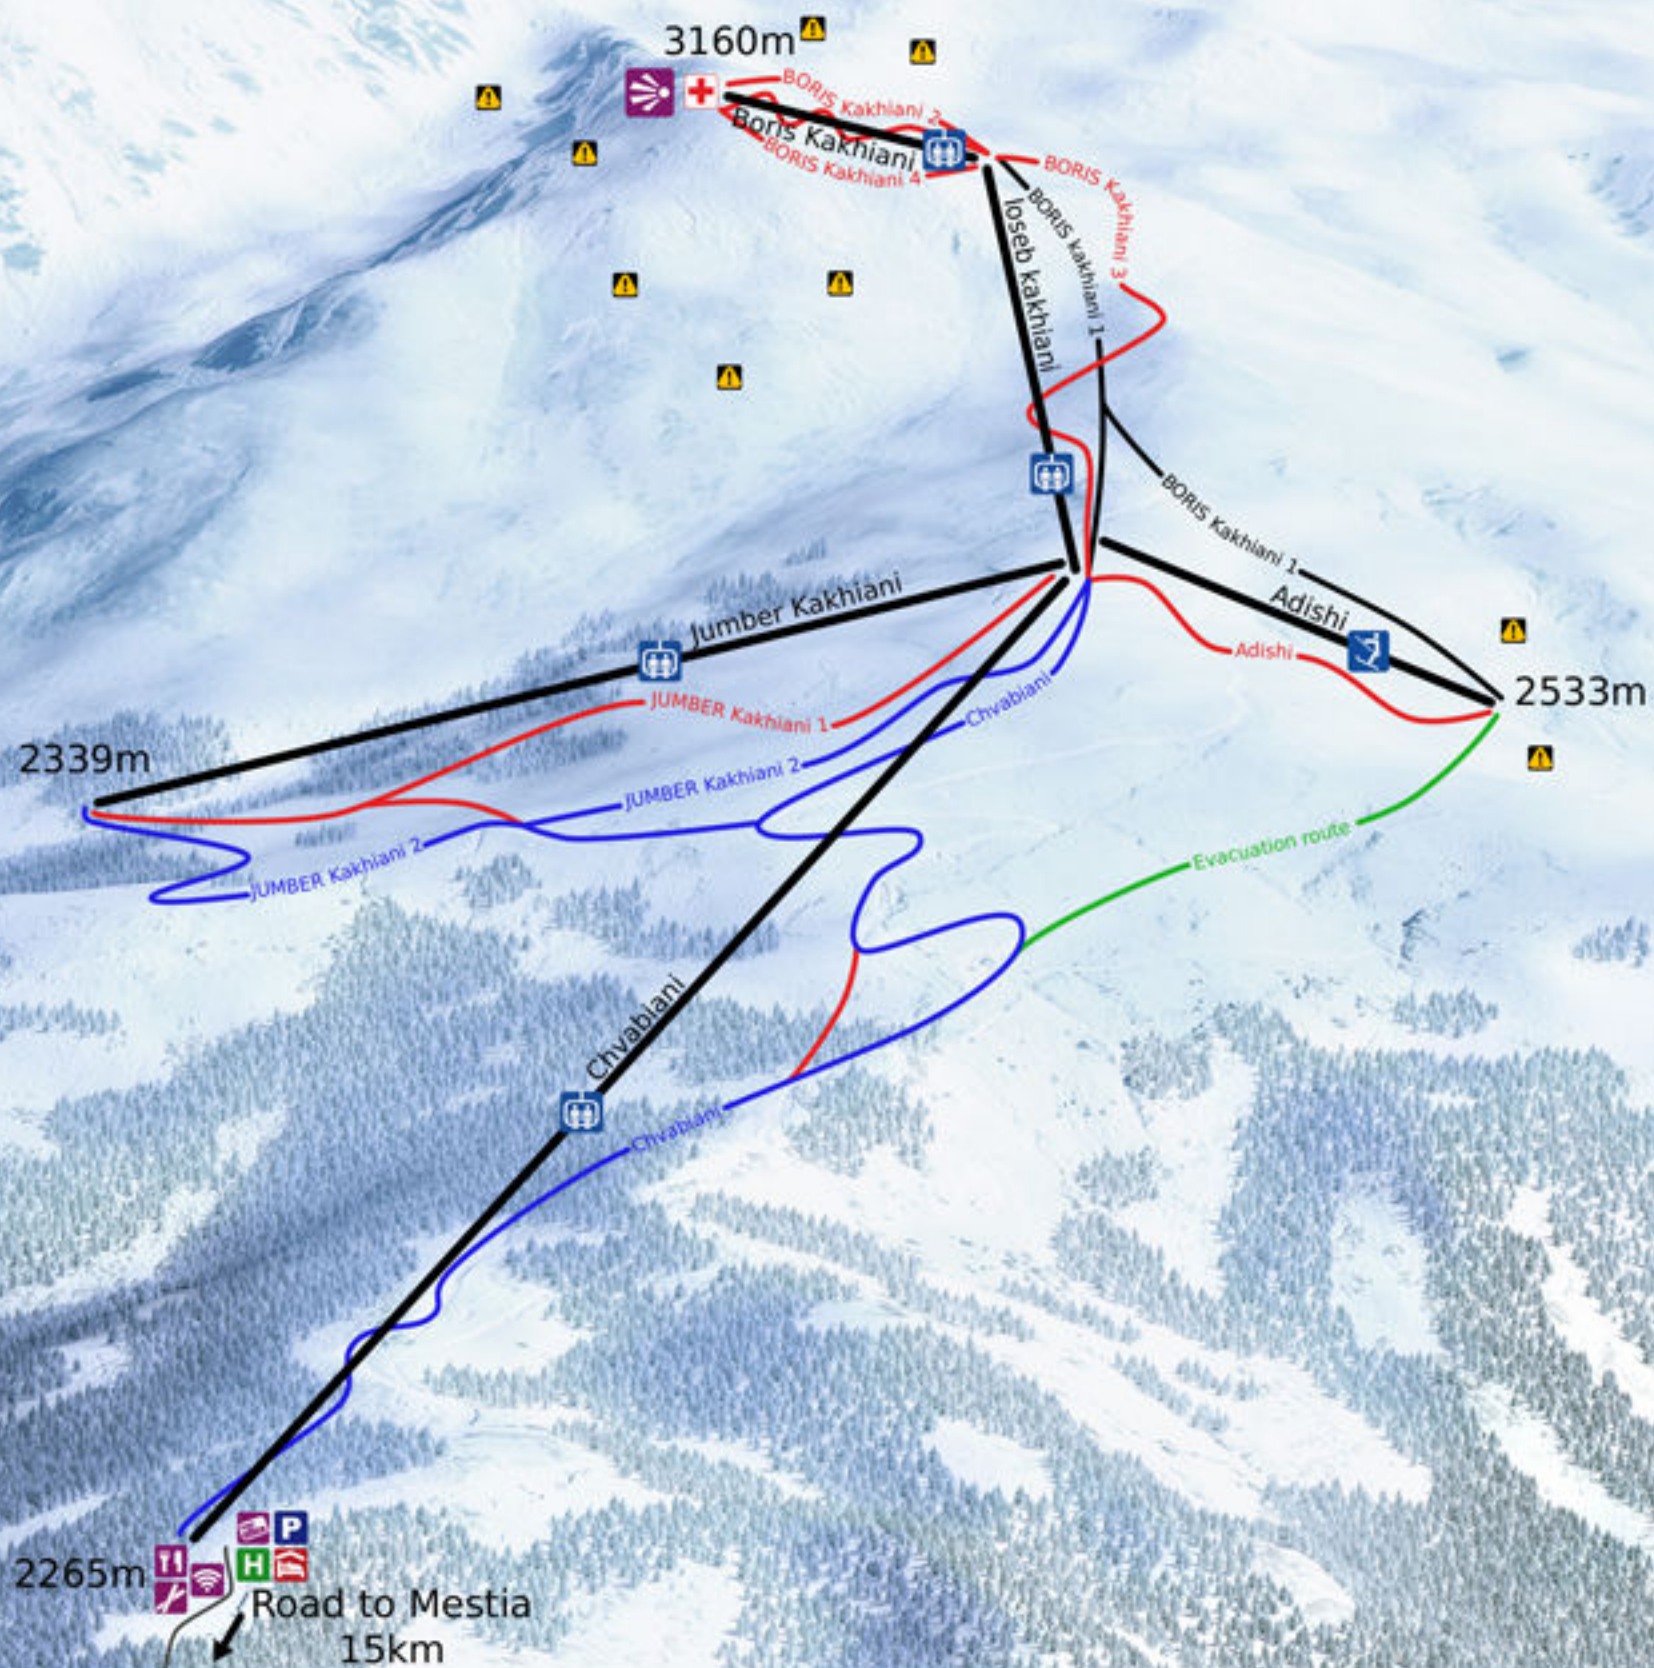

TETNULDI

MOUNTAIN RESORT
GEORGIA

Mt Tetnuldi
4858m

სასრიალო გზა Ski Pistes

- პროფესიონალი Expert
- გამოცდილი Advanced
- საშუალო Intermediate
- საევაკუაციო გზა Evacuation Route

საბაზრობები Lifts

- ბიგელი Platter Lift
- სკამბიანი საბაზრობა Chairlift

უსაფრთხოება Safety

- საშიში ტერიტორია Dangerous Area
- საგანგებო სიტუაციები Emergency Call
112

შპს „მთის კურორტების განვითარების კომპანია“ არ არის პასუხისმგებელი ფრირაიდის ტერიტორიაზე პირთა უსაფრთხოებასა და სრიალის შედეგად წარმოქმნილ პრობლემებზე.