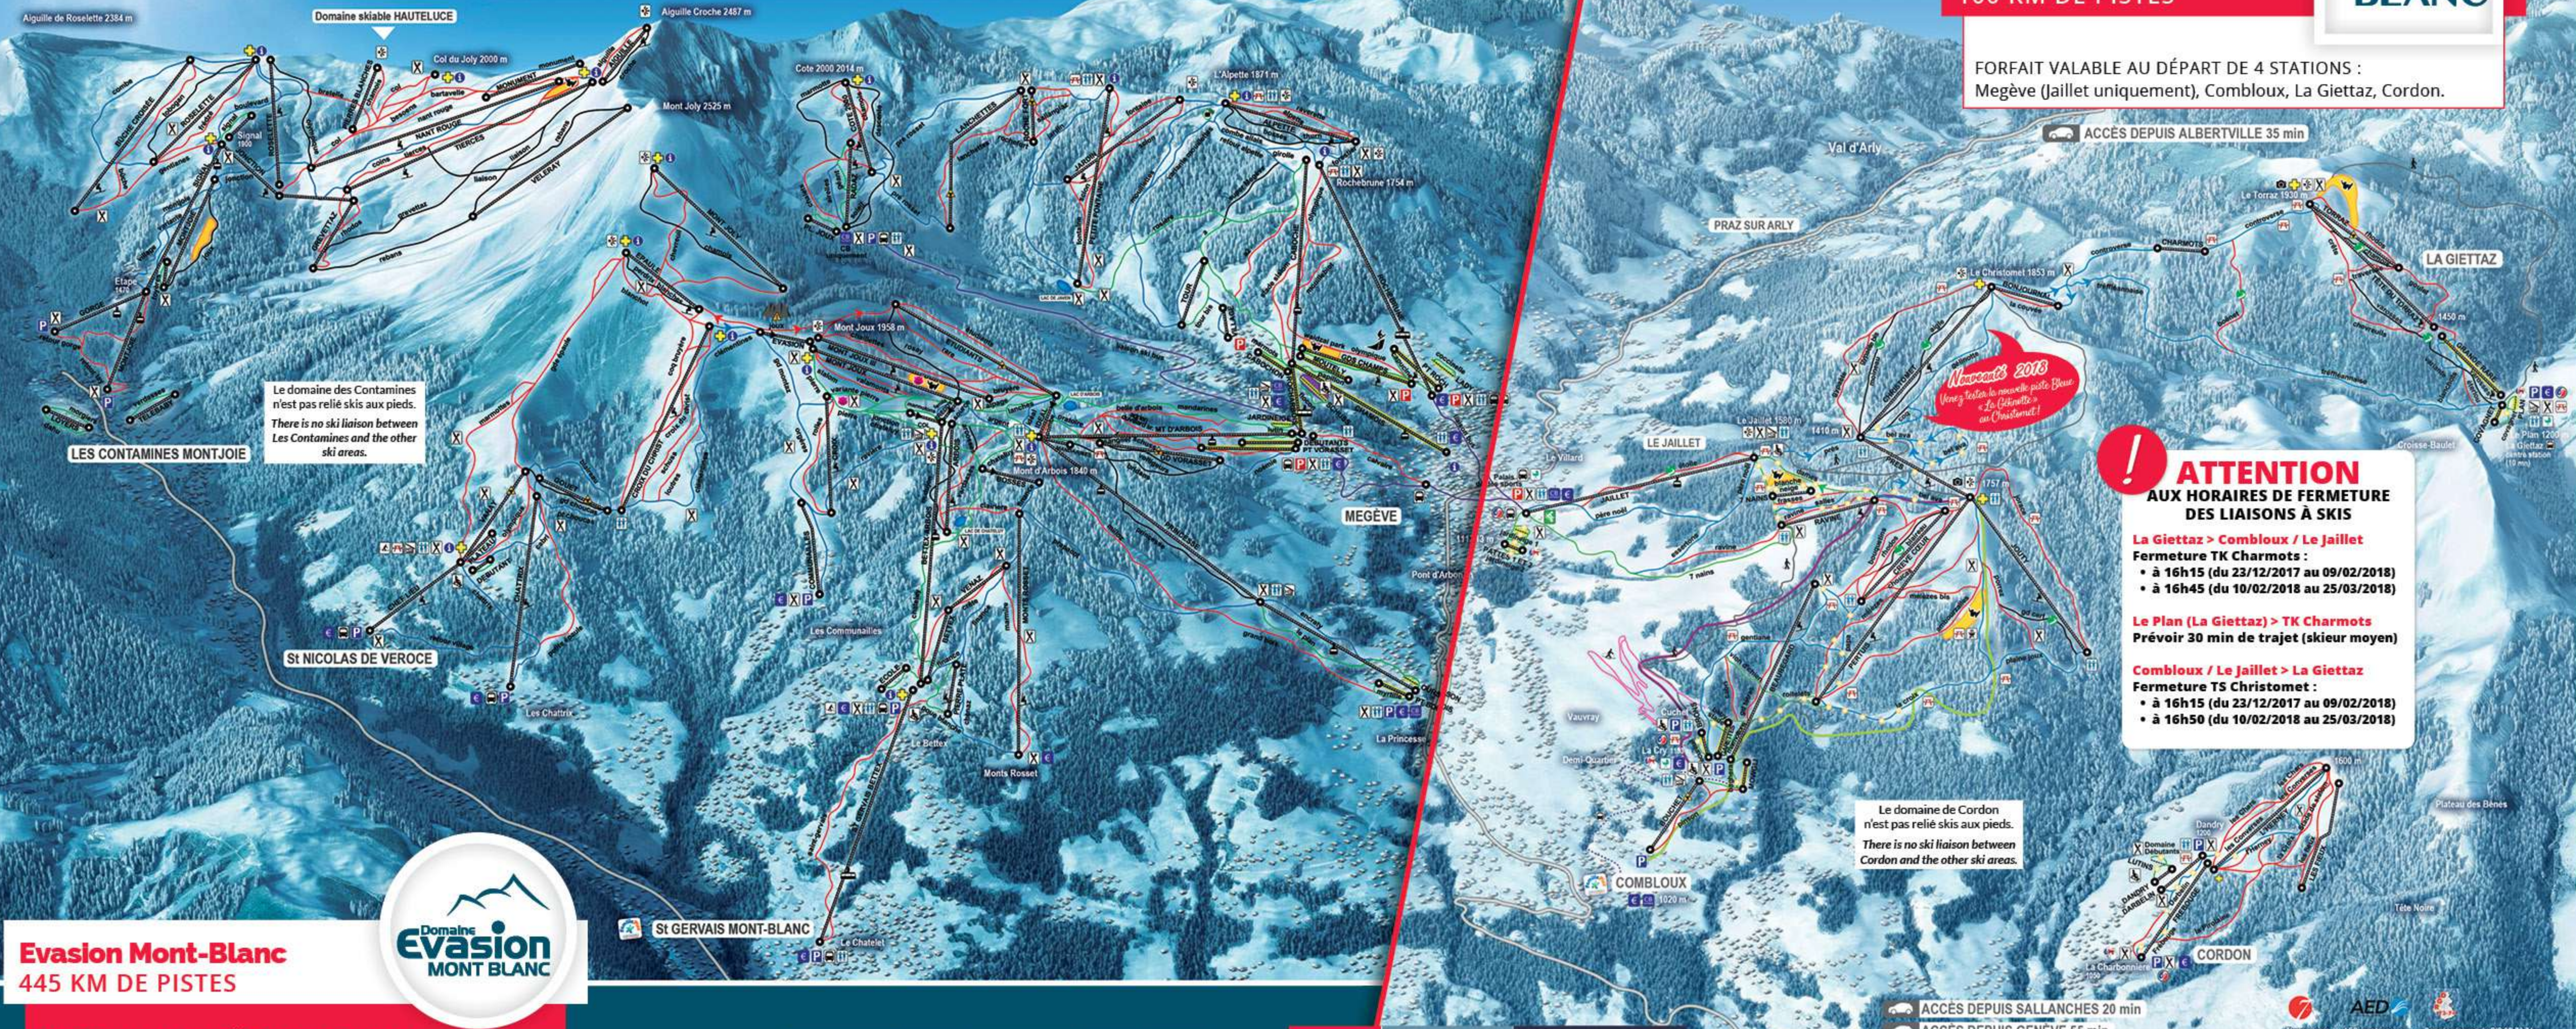

- Luge 4S / 4S Luge
- Téléski / Drag lift
- Télésiège / Chairlift
- Télécabine / Gondola
- Téléphérique / Cable car
- Téléski difficile / Difficult ski lift
- Tapis / Magic carpet
- Snowpark, Boarder-cross
- Parc ARVA / ARVA park
- Neige de culture / Piste with snow making
- ESF / ESF ski school
- Jardin des neiges ESF / ESF kids' ski school
- Skiur débutant / Beginner skier
- Skiur moyen / Intermediate skier
- Bon skieur / Advanced skier
- Skiur confirmé / Expert skier
- Accès forfait débutants / Beginner pass ski lift
- Poste de secours / First aid post
- Ski de fond / Cross-country skiing
- Itinéraires raquettes / Snowshoe walks
- Poudreuse, bosses / Powder, moguls
- Navettes / Shuttles
- Caisses CB automate / Ticket vending machine
- Caisses / Ticket office
- Espace luge / Sledding area
- Restaurant
- Aire de pique-nique / Picnic area
- Salle hors sac / Picnic room
- Parking gratuit / Free parking
- Parking gratuit 7h / Free parking 7h
- Parking payant / Paid parking
- Toilettes / Lavatories
- Garderie d'enfants / Babysitting
- Barbecue
- Cadre photo géant / Viewpoint with giant photo frame
- Itinéraire ski de randonnée Plan des Dames / Ski touring route
- Itinéraire ski de randonnée La Crêve-Coeur / Ski touring route

Les Portes du Mont-Blanc 100 KM DE PISTES

FORFAIT VALABLE AU DÉPART DE 4 STATIONS :
Megève (Jaillet uniquement), Combloux, La Giettaz, Cordon.

Evasion Mont-Blanc 445 KM DE PISTES

FORFAIT VALABLE AU DÉPART DE 8 STATIONS :
Megève, St Gervais, St Nicolas de Véroce, Hauteluçe, Les Contamines, Combloux, La Giettaz et Cordon.

Saint-Gervais	OUVRETURE	FERMETURE		
		JUSQU'AU	DU 10/02/18	A PARTIR DU
ST GERVAIS-BETTEX	8h30	17h10	17h30	18h00
BETTEX-MT D'ARBOIS	9h00	16h30	16h45	17h15
MONT JOUX	9h20	16h05	16h20	16h50

Megève Mont d'Arbois	OUVRETURE	FERMETURE		
		JUSQU'AU	DU 10/02/2018	A PARTIR DU
PRINCESSE	9h00	16h45	17h15	16h30
MONT D'ARBOIS	9h00	16h45	17h15	16h30
IDÉAL	9h15	16h40	17h10	16h20

Megève Rochebrune Côte 2000	OUVRETURE	FERMETURE		OUVRETURE	FERMETURE		
		JUSQU'AU	DU 10/02/2018			A PARTIR DU	31/03/2018
CHAMOIS	8h45	17h15	17h45	8h45	17h00		
CABOCHÉ	9h00	16h45	17h15	9h00	16h30		
ROCHARBOIS	8h45	17h15	17h45	8h45	16h45		
PETIT ROCHEBRUNE	9h00	16h45	17h15	9h00	14h30		
GRANDS CHAMPS	9h00	16h45	17h15	9h00	14h30		
CÔTE 2000	9h30	16h15	16h30	9h00	16h00		
ROCHEBRUNE	9h00	16h30	17h15	9h00	16h30		
RADAZ	9h15	16h15	16h30	8h45	16h00		

Combloux	OUVRETURE	FERMETURE		
		HORS VACANCES SCOLAIRES	PENDANT VACANCES SCOLAIRES	JUSQU'AU
PERTUIS	9h10	9h10	16h35	17h05
JOUTY	9h25	9h25	16h20	16h50
BEAUREGARD	9h00	8h30	16h40	17h10
BOUCHET**	8h40	8h40	14h15	14h15
MOWGLI	8h45	8h25	16h35	17h05
GARETTES	9h00	9h00	16h55	17h25
BRONS	9h00	8h30	16h55	17h25
CRÈVE CŒUR	9h10	8h40	16h40	17h10

Jaillet	OUVRETURE	FERMETURE		
		JUSQU'AU	DU 10/02/2018	A PARTIR DU
JAILLET	9h00	16h30	17h00	
RAVINE*	9h10	16h45	17h15	
PRES	9h10	16h35	17h10	
CHRISTOMET	9h10	16h15	16h50	
BONJOURNAL	9h15	16h25	16h55	
PATTES	9h00	16h55	17h25	
7 NAINS	9h10	16h30	17h00	
TAPIS PLOU PLOU	9h00	16h45	17h15	

La Giettaz	OUVRETURE	FERMETURE		
		JUSQU'AU	DU 10/02/2018	A PARTIR DU
GRANDE RARE	9h00	16h50	17h10	
TÊTE DU TORRAZ	9h10	16h25	16h55	
COVAGNET	9h00	16h35	17h25	
CHARMOTS	9h40	16h15	16h45	
TORRAZ**	9h30	16h30	17h00	
TAPIS PLAN	9h00	16h45	17h15	

Cordon	OUVRETURE	FERMETURE		
		JUSQU'AU	DU 10/02/2018	A PARTIR DU
DANDRY	9h00	16h45	17h00	
DARBELIN	9h00	16h45	17h00	
FREBOUGE	9h00	16h45	17h00	
HERNEY 1	9h00	16h45	17h00	
HERNEY 2	9h00	16h45	17h00	
DES FIEUX	9h15	16h30	16h45	
TAPIS DES LUTINS	9h00	16h45	17h00