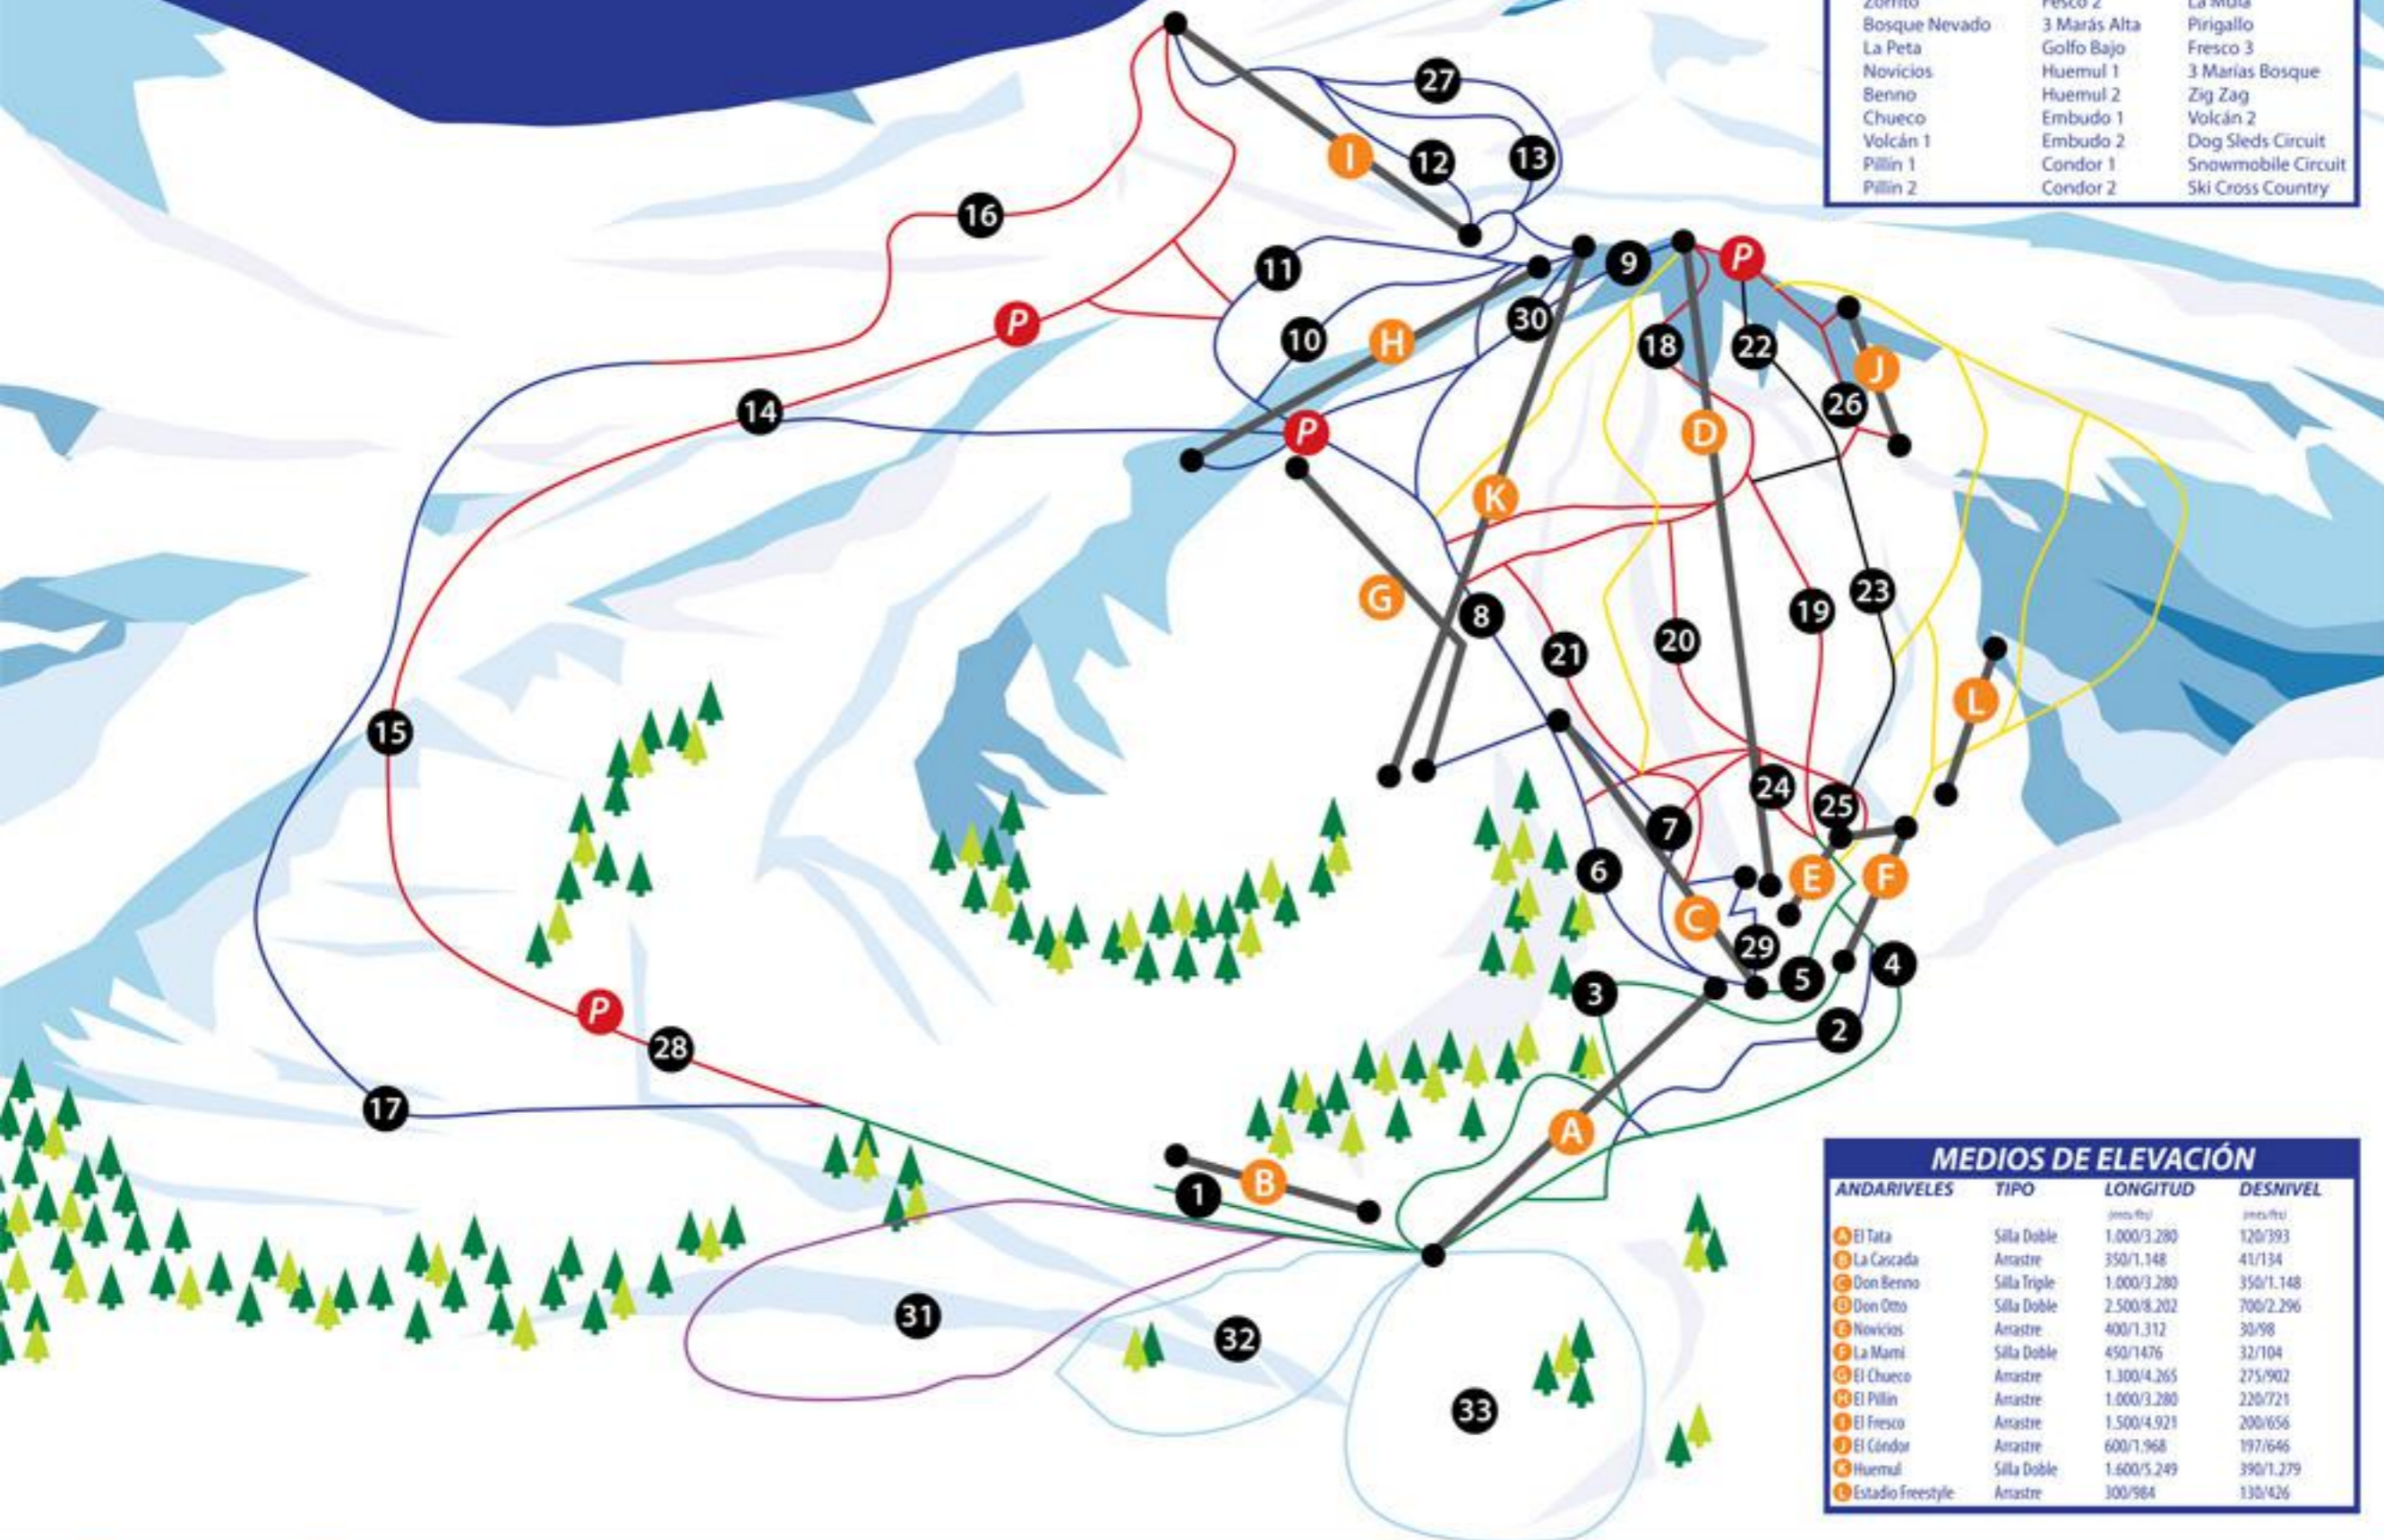

PLANO PISTAS
TRAIL MAP
 TERMAS DE CHILLAN, SKI & SPA RESORT

PISTAS		
Novicio Cascada	Fesco 1	El Burro
Zorrito	Fesco 2	La Mula
Bosque Nevado	3 Marás Alta	Pirigallo
La Peta	Golfo Bajo	Fresco 3
Novicios	Huemul 1	3 Mariás Bosque
Benno	Huemul 2	Zig Zag
Chueco	Embudo 1	Volcán 2
Volcán 1	Embudo 2	Dog Sleds Circuit
Pillín 1	Condor 1	Snowmobile Circuit
Pillín 2	Condor 2	Ski Cross Country

MEDIOS DE ELEVACIÓN			
ANDARIVELES	TIPO	LONGITUD (mts/ft)	DESNIVEL (mts/ft)
A El Tata	Silla Doble	1.000/3.280	120/393
B La Cascada	Arrastre	350/1.148	41/134
C Don Benno	Silla Triple	1.000/3.280	350/1.148
D Don Otto	Silla Doble	2.500/8.202	700/2.296
E Novicios	Arrastre	400/1.312	30/98
F La Mari	Silla Doble	450/1.476	32/104
G El Chueco	Arrastre	1.300/4.265	275/902
H El Pillín	Arrastre	1.000/3.280	220/721
I El Fresco	Arrastre	1.500/4.921	200/656
J El Cóndor	Arrastre	600/1.968	197/646
K Huemul	Silla Doble	1.600/5.249	390/1.279
L Estadio Freestyle	Arrastre	300/984	130/426