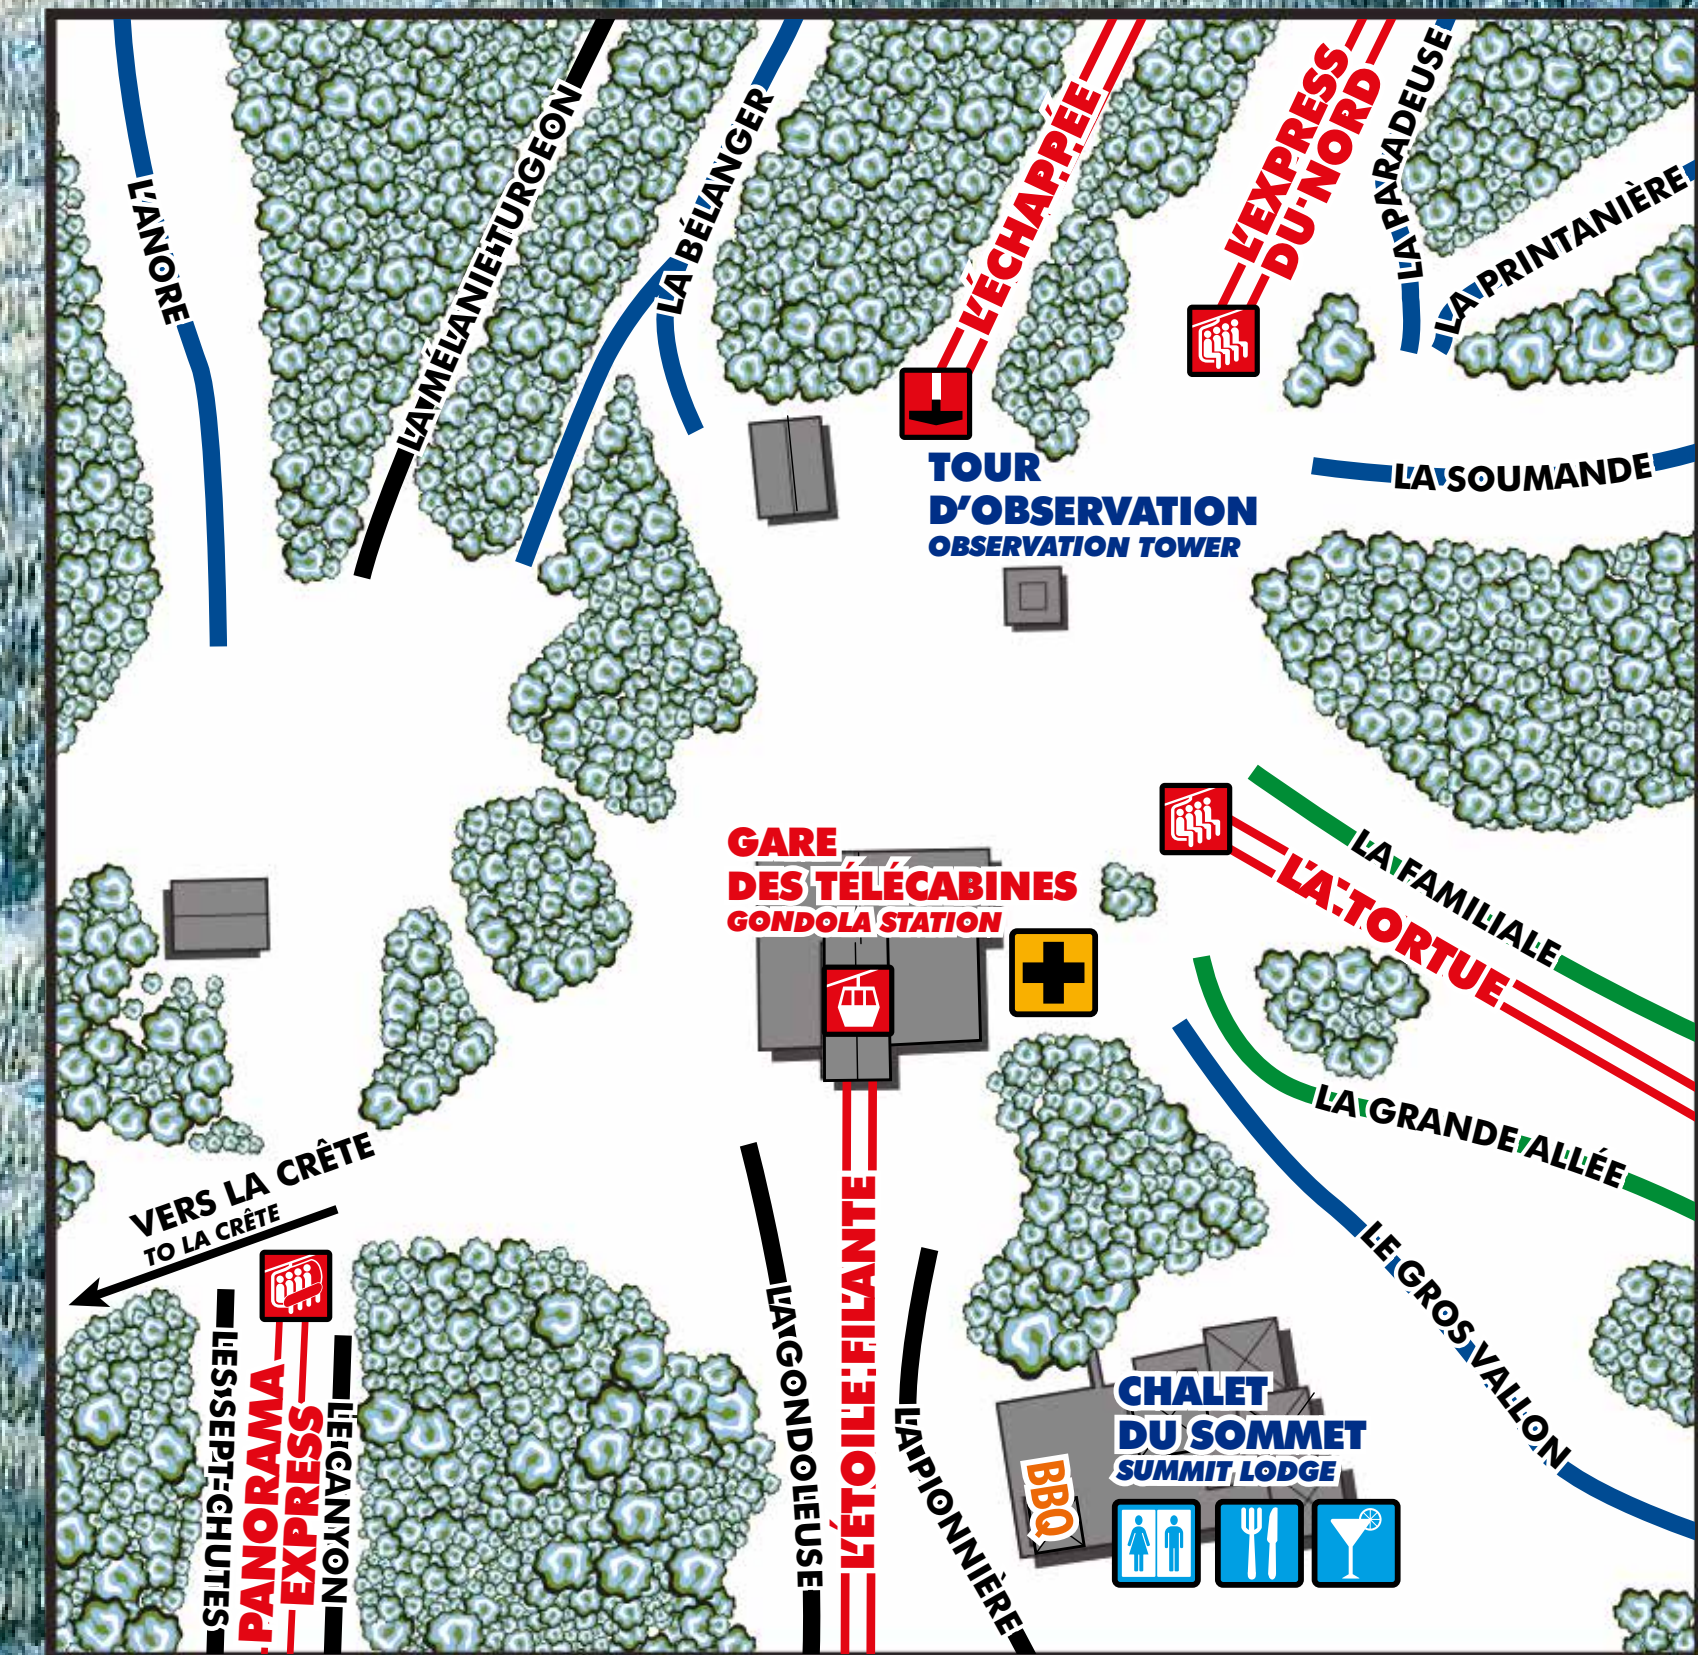

CHALET
DU SOMMET
SUMMIT LODGE
BBQ

2625' 800 m

GARE
DES TÉLÉCABINES
GONDOLA STATION

SOMMET/SUMMIT

REFUGE DU
VERSANT NORD
REFUGE NORTH SLOPE

Murray Hay

LA PICHARD

LA FAMILIALE

LE CHEMIN DU ROY

LA FORÊT ENCHANTEE

LA PENTE DOUCE

LA VITAL-ROY

LA SIDNEY-DAWES

LA PREMIÈRE NEIGE

LA QUANIK

LA SOUMANDE

LA PRINTANIERE

L'ARCHIPEL

LA PARADEUSE

L'ESPRESSO

LA BELANGER

L'AMÉLIANIE-TURGEON

LA PASSE À GIO

L'ANORE

L'AMAROQ

LA GRANDE OUEST

LA CORDE RAIDE

LA GRANDE OUEST

LE SENTIER DES BOULEAUX

L'ESCAPADE

LE CHEMIN DU ROY