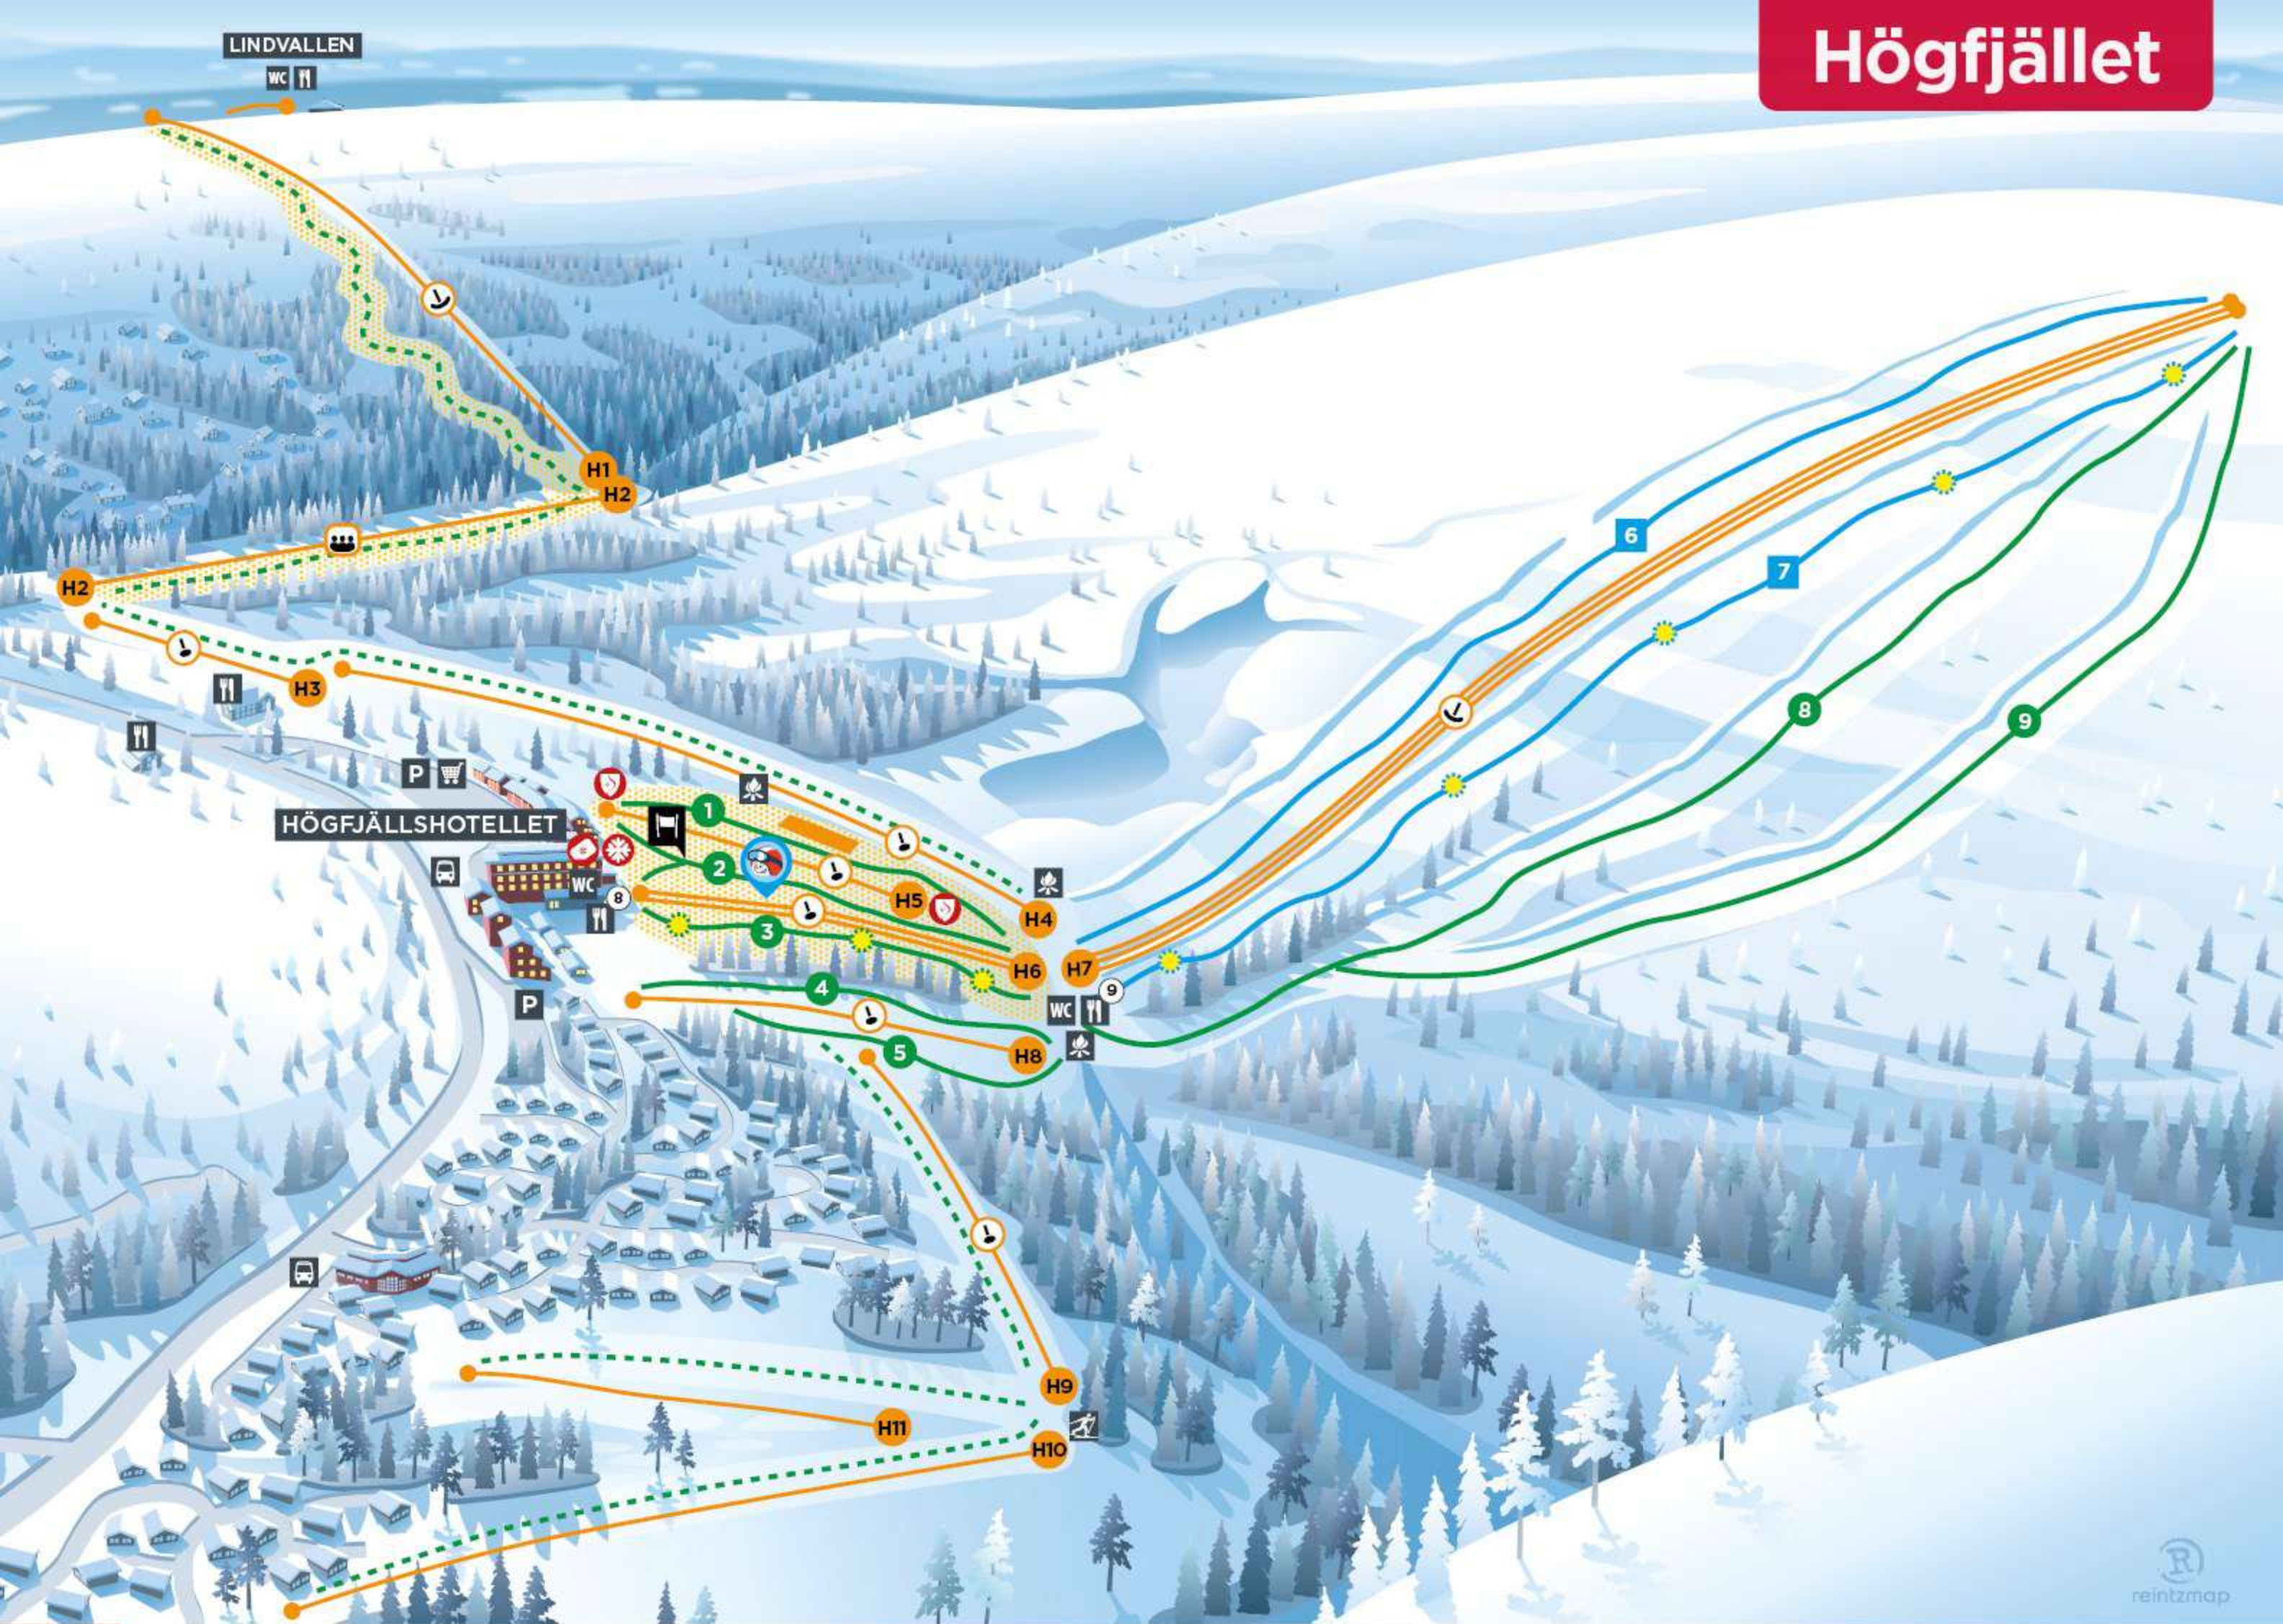

Högfjället

- Barnområde
- Pist mycket lätt
- Pist lätt
- Pist medelsvår
- Pist svår
- Transportsträcka
- Kvällsbelysning
- SkiStarshop
- Samlingsplats skidskola
- SkiPass Pick Up
- Lågfartsområde
- Slalom
- Lift dalstation
- Rullband
- Knapplift
- Bygellift
- Stollift 3 pers
- Restauranger & Cafээр
- Värmestuga
- Toalett
- Pulkabacke
- Grillplats
- Bad
- Mataffär
- Sjukvård
- Skid & Badbuss
- Parkering

reintzmap

PISTER

- | | | |
|-------|-------|------|
| Musse | Putte | Mats |
| Skutt | Arne | Åsa |
| Bamse | Tina | Kent |

LIFTAR

- | | | | | | | | | | |
|---------|-------|-------|--------|--------|-------------|----------------|--------|--------|---------|
| Vesslan | Renen | Älgen | Illern | Mården | Minken 1, 2 | Vargen 1, 2, 3 | Bävern | Järven | Björnen |
|---------|-------|-------|--------|--------|-------------|----------------|--------|--------|---------|

RESTAURANGER

- HÖGFJÄLLSHOTELLET
Onkel Jean Gone Fishing
Seafood bar
TB Grill Room
Leffes
- Jacks BBQ Shack