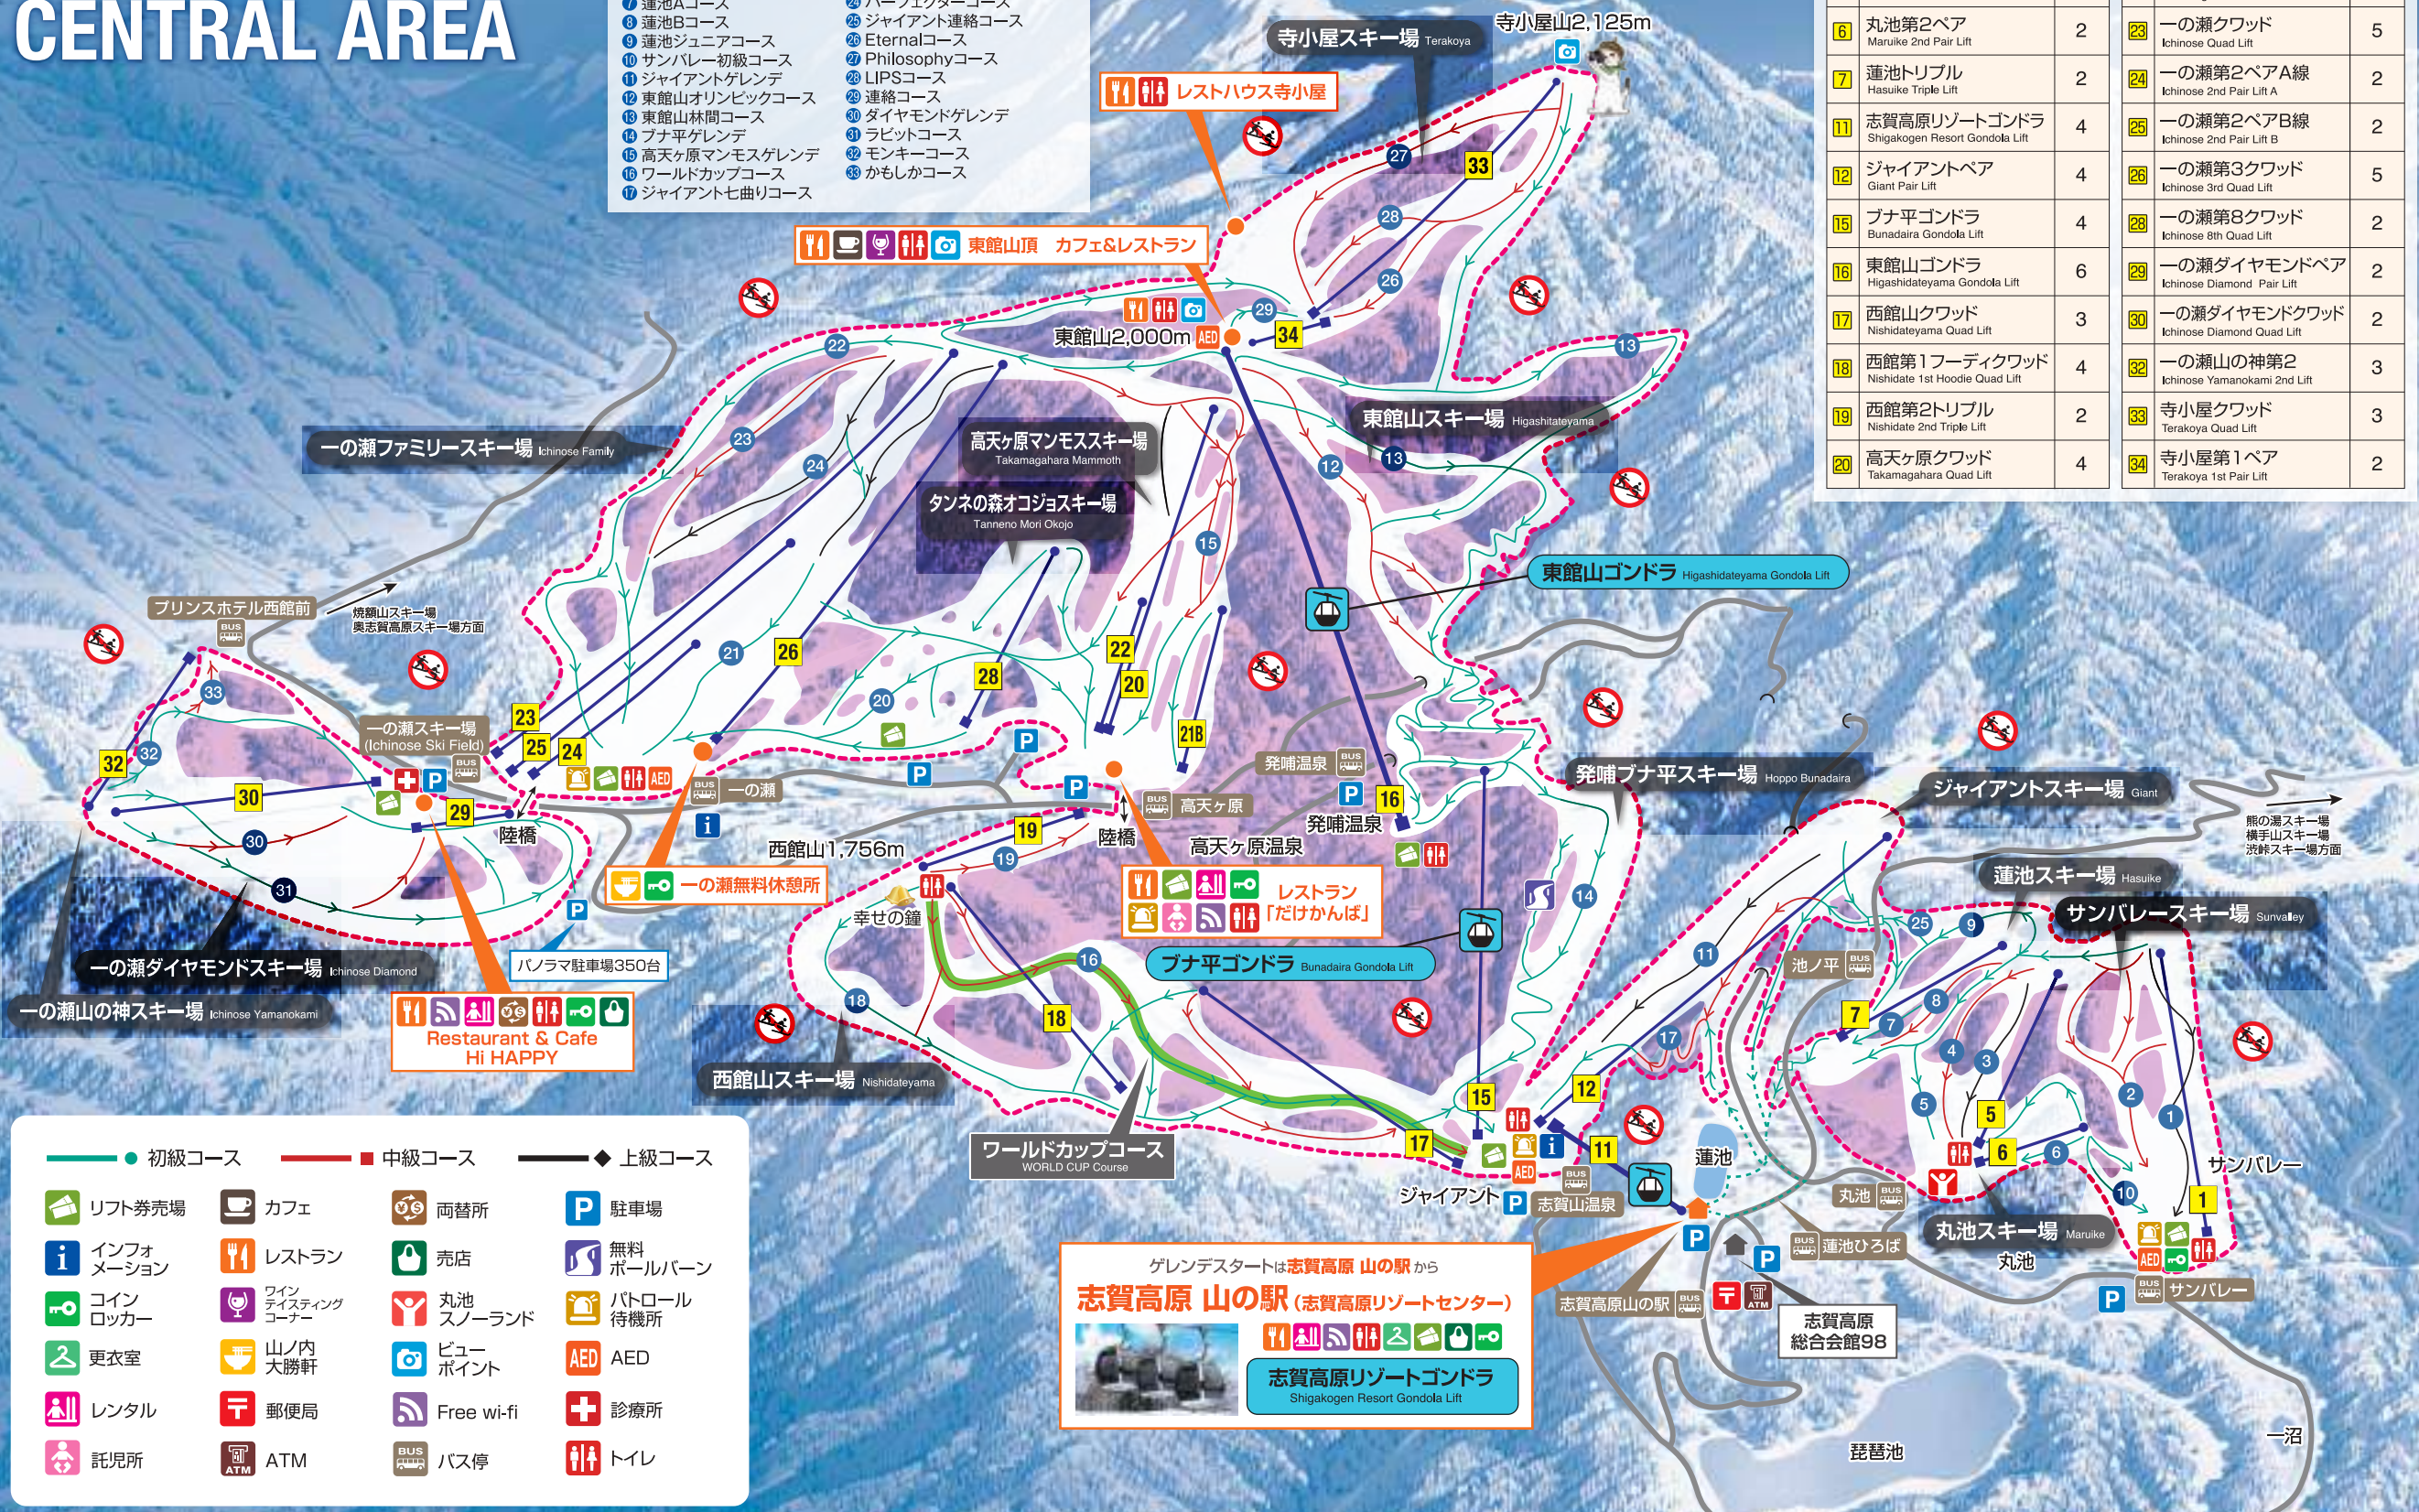

SHIGA KOGEN CENTRAL AREA

コース情報

- | | |
|-----------------|------------------|
| ① サンパレーA+白熊コース | ⑩ 西館山初級コース |
| ② サンパレーB+メインコース | ⑪ 西館山高天ヶ原側ゲレンデ |
| ③ 丸池Aコース | ⑫ タンネの森オコジョゲレンデ |
| ④ 丸池Bコース | ⑬ 一の瀬ファミリー正面ゲレンデ |
| ⑤ 丸池Cコース | ⑭ 天狗コース |
| ⑥ 丸池第2ゲレンデ | ⑮ パノラマコース |
| ⑦ 蓮池Aコース | ⑯ パーフェクターコース |
| ⑧ 蓮池Bコース | ⑰ ジャイアント連絡コース |
| ⑨ 蓮池ジュニアコース | ⑱ Eternalコース |
| ⑩ サンパレー初級コース | ⑲ Philosophyコース |
| ⑪ ジャイアントゲレンデ | ⑳ LIPSコース |
| ⑫ 東館山オリンピックコース | ㉑ 連絡コース |
| ⑬ 東館山林間コース | ㉒ タイヤモンドゲレンデ |
| ⑭ プナ平ゲレンデ | ㉓ ラビットコース |
| ⑮ 高天ヶ原マンモスゲレンデ | ㉔ モンキーコース |
| ⑯ ワールドカップコース | ㉕ かもしかコース |
| ⑰ ジャイアント七曲りコース | |

最新の
リフト運行状況
志賀高原
索道協会HP

立ち入り禁止エリア
スキー場管理区域外でのトラブル、事故等、スキー場管理会社は一切の責任を負いません。境界線内のエリアは標識等に従ってください。

⚠️ スキー場の管理区域外に入らないでください

リフト情報

リフト No.	リフト	共通回数券ポイント	リフト No.	リフト	共通回数券ポイント
1	法坂第1クワッド Hosaka 1st Quad Lift	3	21	高天ヶ原第2トリプル Takamagahara 2nd Triple Lift	2
5	丸池第1トリプル Maruike 1st Triple Lift	2	22	高天ヶ原第3ペア Takamagahara 3rd Pair Lift	2
6	丸池第2ペア Maruike 2nd Pair Lift	2	23	一の瀬クワッド Ichinose Quad Lift	5
7	蓮池トリプル Hasuike Triple Lift	2	24	一の瀬第2ペアA線 Ichinose 2nd Pair Lift A	2
11	志賀高原リゾートゴンドラ Shigakogen Resort Gondola Lift	4	25	一の瀬第2ペアB線 Ichinose 2nd Pair Lift B	2
12	ジャイアントペア Giant Pair Lift	4	26	一の瀬第3クワッド Ichinose 3rd Quad Lift	5
15	プナ平ゴンドラ Bunadaira Gondola Lift	4	28	一の瀬第8クワッド Ichinose 8th Quad Lift	2
16	東館山ゴンドラ Higashidateyama Gondola Lift	6	29	一の瀬ダイヤモンドペア Ichinose Diamond Pair Lift	2
17	西館山クワッド Nishidateyama Quad Lift	3	30	一の瀬ダイヤモンドクワッド Ichinose Diamond Quad Lift	2
18	西館山第1フーディクワッド Nishidate 1st Hoodie Quad Lift	4	32	一の瀬山の神第2 Ichinose Yamanokami 2nd Lift	3
19	西館山第2トリプル Nishidate 2nd Triple Lift	2	33	寺小屋クワッド Terakoya Quad Lift	3
20	高天ヶ原クワッド Takamagahara Quad Lift	4	34	寺小屋第1ペア Terakoya 1st Pair Lift	2

● 初級コース	■ 中級コース	◆ 上級コース
リフト券売場	カフェ	両替所
インフォメーション	レストラン	売店
コインロッカー	ワインテイastingコーナー	丸池スノーランド
更衣室	山ノ内大勝軒	ビューポイント
レンタル	郵便局	Free wi-fi
託児所	ATM	バス停
駐車場	無料ポールパーキング	AED
パトロール待機所	診療所	トイレ

ゲレンデスタートは志賀高原山の駅から
志賀高原山の駅 (志賀高原リゾートセンター)

志賀高原リゾートゴンドラ
Shigakogen Resort Gondola Lift

一沼