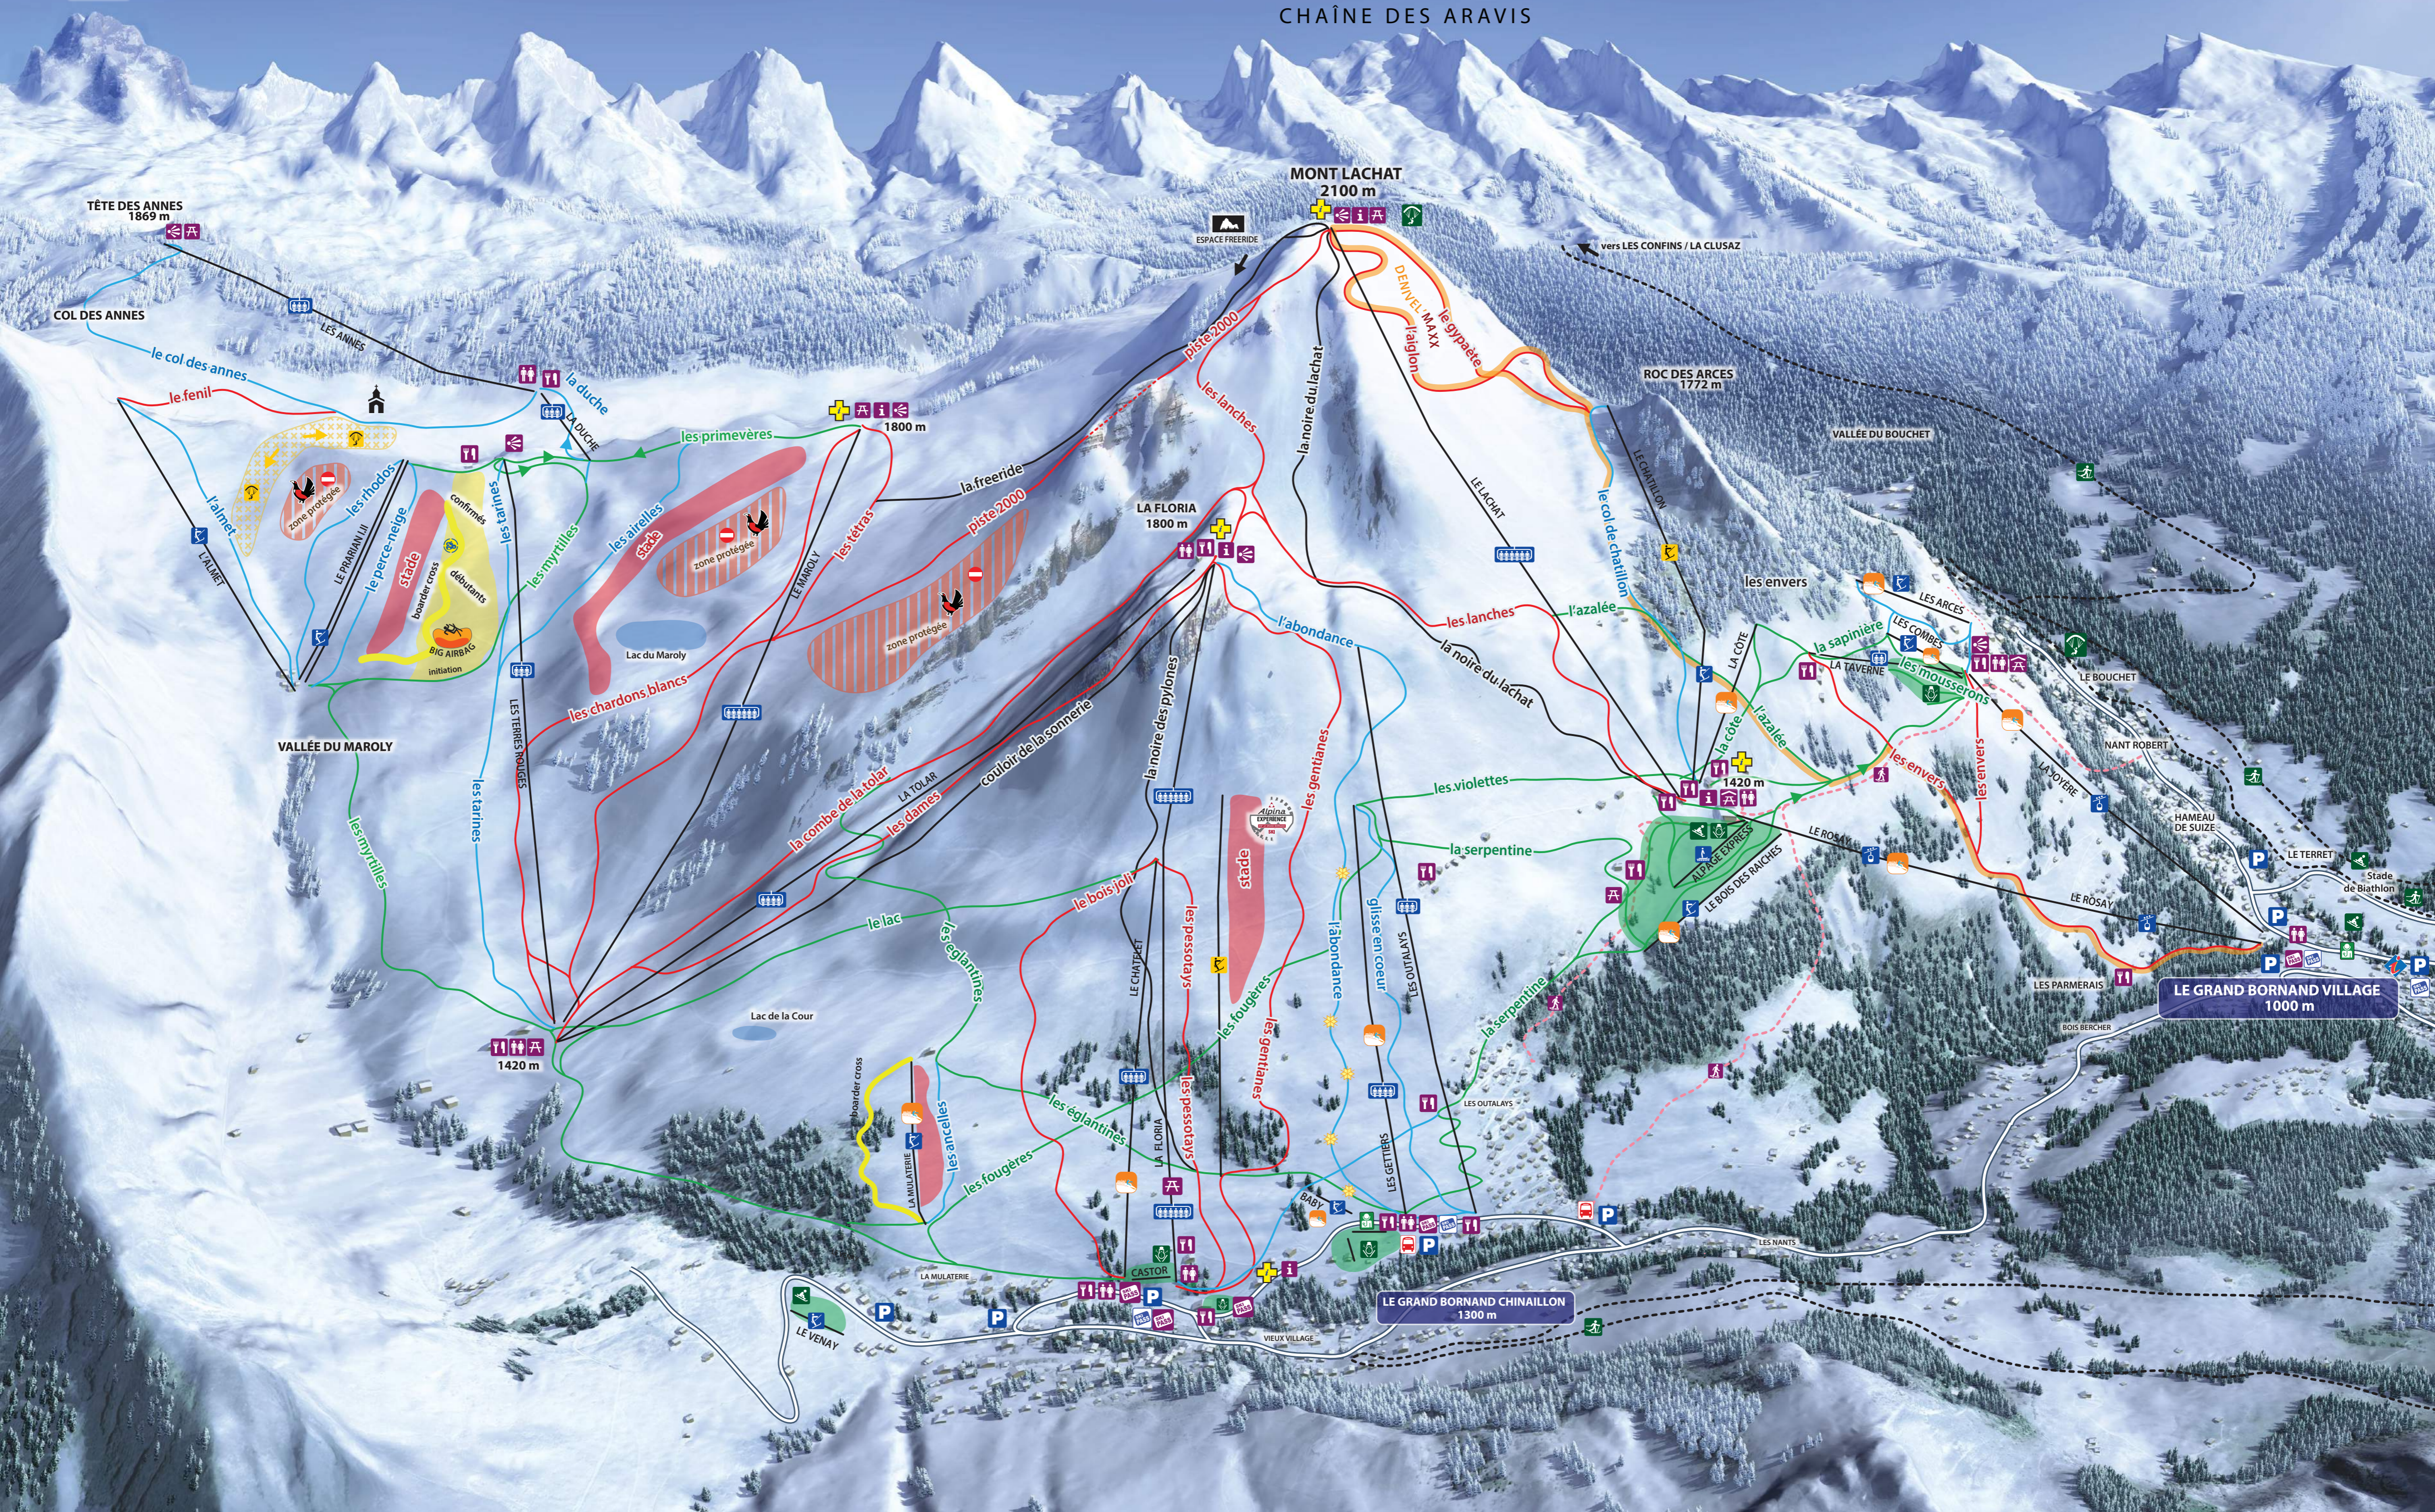

POINTE PERCEE  
2752 m

# CHAÎNE DES ARAVIS

TÊTE DES ANNES  
1869 m

MONT LACHAT  
2100 m

ROC DES ARCES  
1772 m

LA FLORIA  
1800 m

VALLÉE DU MAROLY

LE GRAND BORNAND VILLAGE  
1000 m

LE GRAND BORNAND CHINAILLON  
1300 m

1420 m

1800 m

1420 m

Lac de la Cour

Lac du Maroly

VIEUX VILLAGE

CASTOR

LA MULATRIE

LES ANCELLES

LES COMBES

LES MOUSSERONS

LA TAVERNE

LA CÔTE

LES ENVERS

LA SERPENTINE

LES GENTIANES