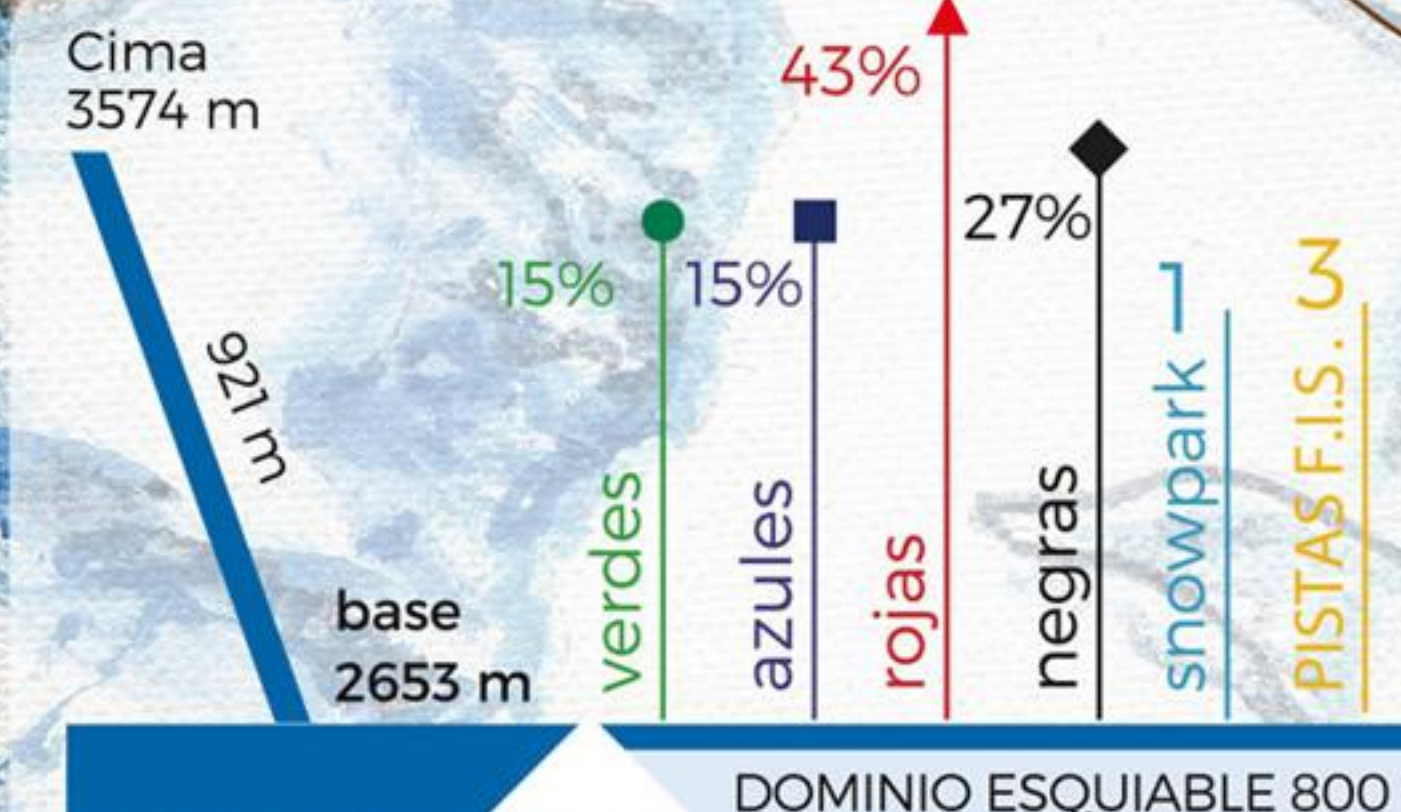

Mapa Pistas | Trail Map

2017

laparva.cl

Teléfonos

Oficina Santiago: +56 22 964 2100
Oficina Cordillera: +56 22 220 9530

Teléfono de emergencias en pistas
9 62398993

Tú Eres Responsable
SKI SEGURO

ANDARIVELES	NIVEL	LONGITUD	DESNIVEL	TIPO
1 Las Águilas (Barros Negros)	▲	2080	571	■
2 Alpha	■	1393	397	■
3 Flores	▲	1306	412	■
4 Tórtolas	■	940	215	■
5 Nevada	▲	765	197	■
6 Piuquenes	▲	1150	220	■
7 Franciscano	■	1471	336	■
8 Las Vegas	◆	1184	351	■
9 Enlace	■	380	64	■
10 Parva Chica	■	610	130	■
11 Manzanito	●	851	170	■
12 Paloma	▲	790	195	■
13 Osito	●	210	18	■
14 Golondrina	●	125	2.5	■
15 Fabres	▲	1655	474	■

DISPOSITIVOS DE PRODUCCIÓN DE NIEVE

- 1 Cinta transportadora
- 9 Andariveles de arrastre
- 2 Telesillas triples
- 1 Telesilla doble
- 2 Telesillas cuádruples
- 14.280 Esquiadores/hora

CAPACIDAD DE TRANSPORTE

15 Andariveles

40 Km esquiables

DOMINIO ESQUIABLE 800 ha 48 PISTAS