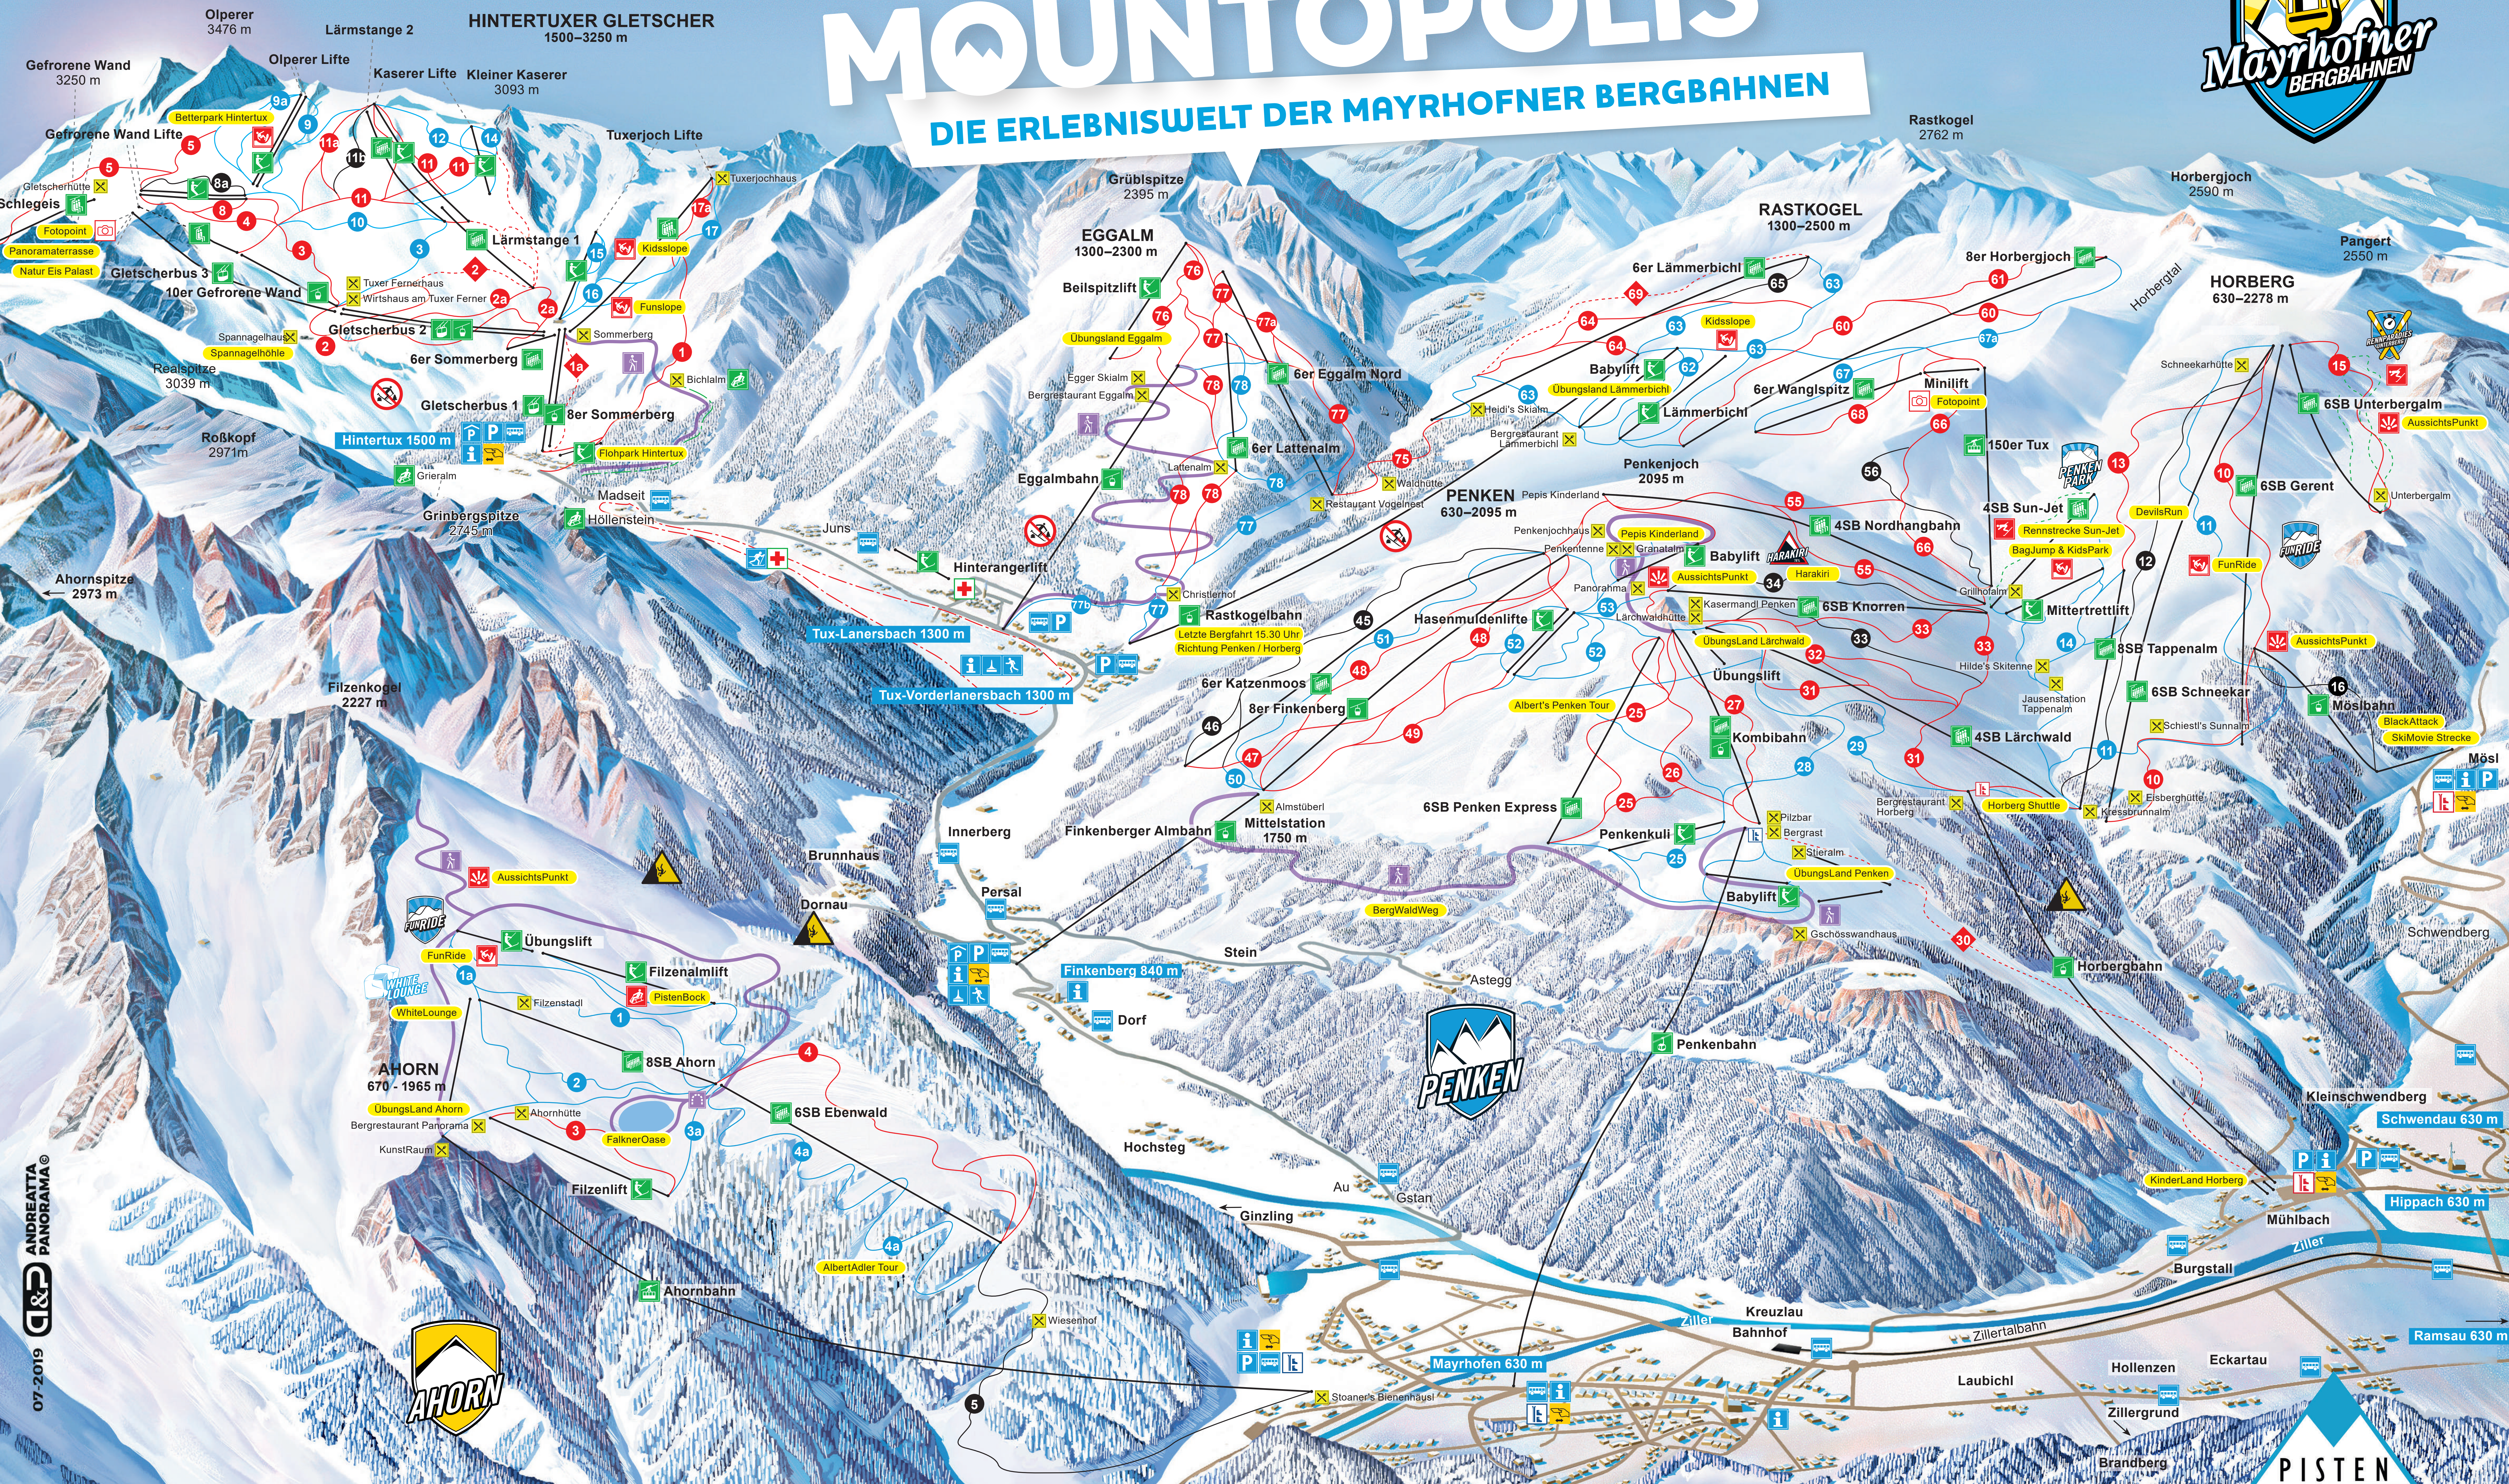

# MOUNTOPOLIS

DIE ERLEBNISWELT DER MAYRHOFNER BERGBAHNEN

07-2019 ANDREATTA PANORAMA ©

Rennstrecke Racecourse	Information	Parkplatz Parking Place	Eisstockschießen Ice Stock Sport	Verkauf- / Rücknahme Sales- / Return	Bründl Sports Sportshop / Verleih Sportshop / Rental	<b>PISTEN / SLOPES</b>	leicht / easy	Skiroute / Ski Route
Funpark   Fun Ride	Bushaltestelle Bus stop	Tiefgarage Underground parking	Anlagen (Lifte / Bahnen) Mountain Railways / Lifts	Restaurant	Sport Fankhauser Sportshop / Verleih Sportshop / Rental	mittel / medium	Rennstrecke / Racecourse	Winterwanderweg / Winter Hiking Trail
						schwer / difficult		