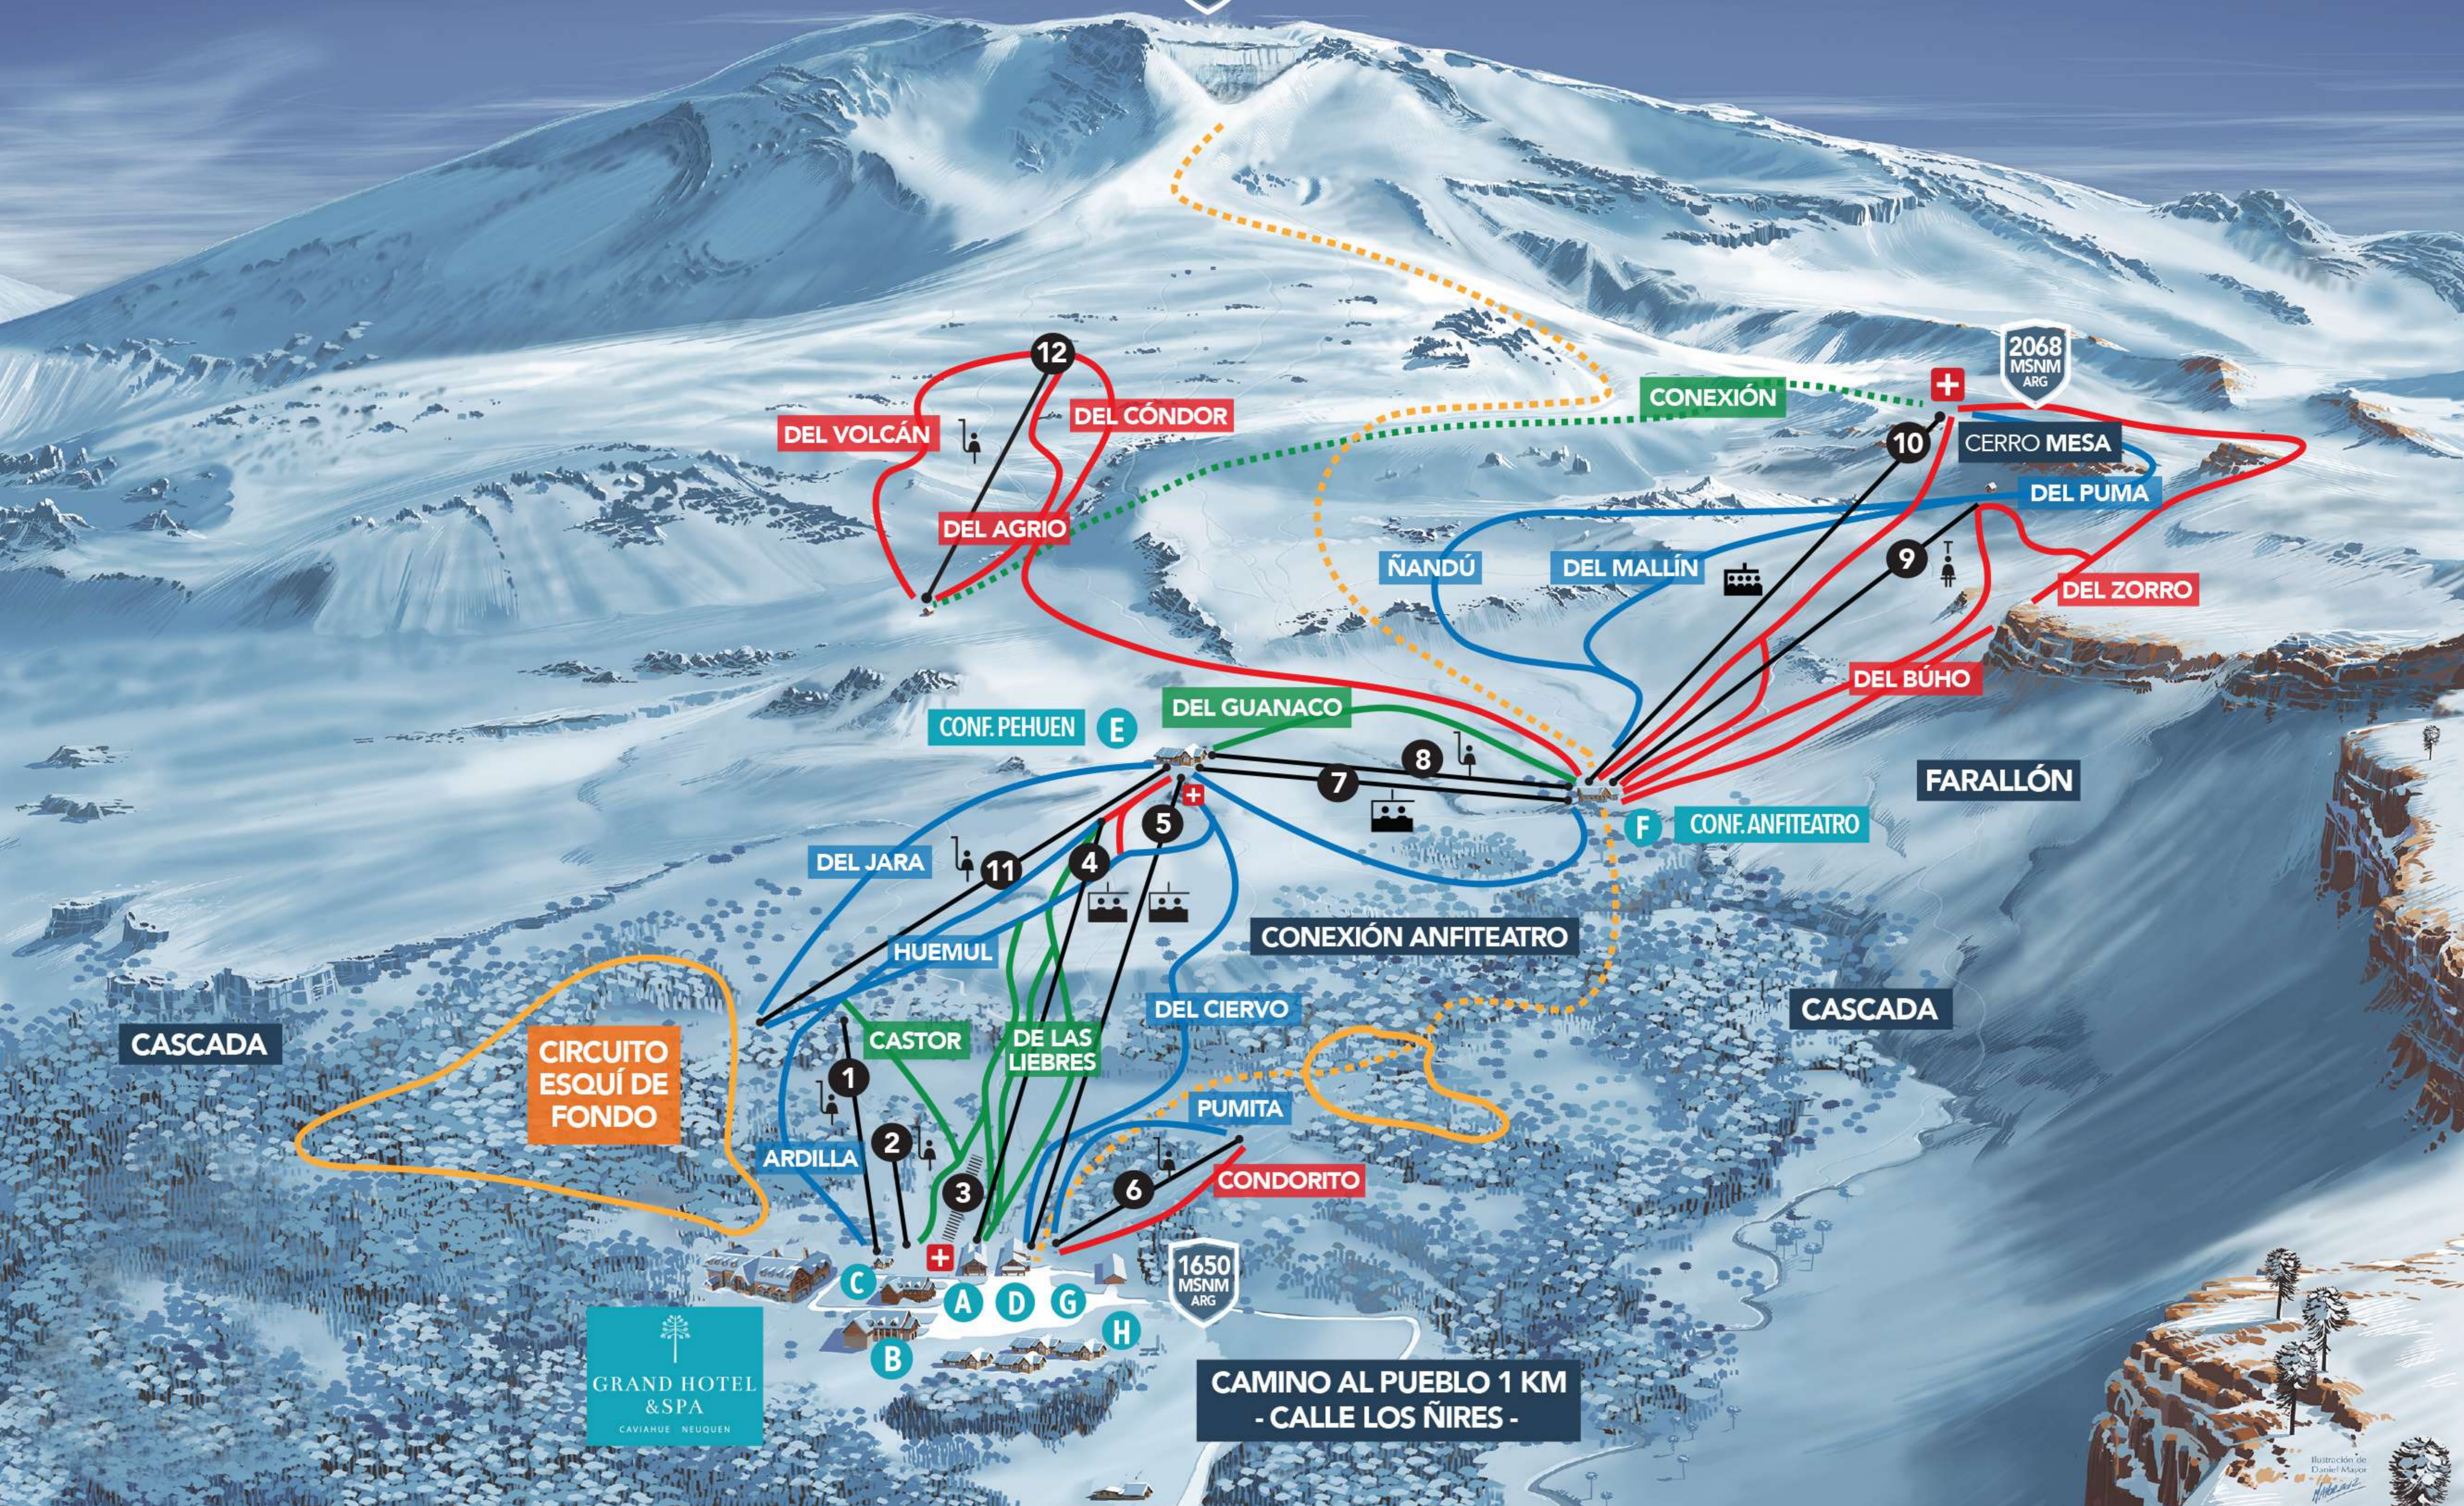

VOLCÁN COPAHUE

- 1 TELESQUÍ DEL BOSQUE
- 2 TELESQUÍ ESCUELA CAVIAHUE
- 3 CARPET LIFT
- 4 AEROSILLA ÑIRANTAL
- 5 AEROSILLA PEHUEN
- 6 TELESQUÍ DE LA BASE
- 7 AEROSILLA DE ENLACE
- 8 TELESQUÍ DE ENLACE
- 9 T-BAR
- 10 AEROSILLA ANFITEATRO
- 11 TELESQUÍ DEL JARA
- 12 TELESQUÍ DEL AGRIO

- DIFÍCIL
- INTERMEDIA
- FÁCIL
- PISTA DE CONEXIÓN
- EXCURSIONES

SE RECOMIENDA EL USO DE CASCO.
NIÑOS HASTA 14 AÑOS: OBLIGATORIO!
 LA HABILITACIÓN DE LOS MEDIOS DE ELEVACIÓN ESTÁ SUJETA A LAS CONDICIONES CLIMÁTICAS.

NORMAS A SEGUIR EN CASO DE ACCIDENTES (02948) 495053/64

1
 No mueva al accidentado; permita que logre una postura cómoda por sus propios medios y con su ayuda.
 No intente bajo ningún concepto quitar el calzado del accidentado.

2
 Coloque los esquís en forma de X unos metros por encima del accidentado.

3
 Acuda a pedir ayuda al empleado del medio de elevación más cercano o al puesto fijo.

4
 Acuda junto al accidentado y espere la ayuda requerida.